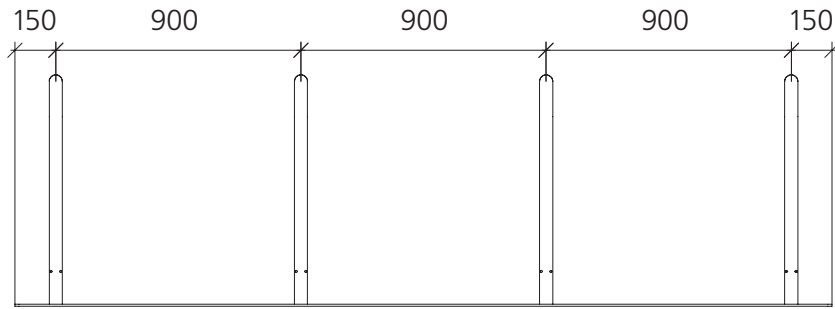

zum Aufdübeln

90° Stellung

45° Schrägstellung

zusammengelegt