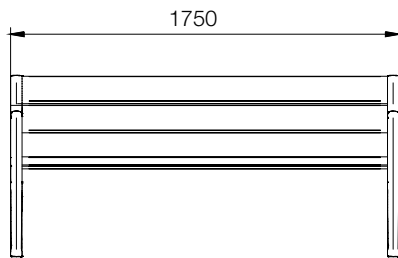

CHRISTINA

Sitzbank mit Rückenlehne

BESCHREIBUNG

BESTELL-NR.

Bank mit Rückenlehne, zum Aufdübeln	S04100
Doppelbank mit Rückenlehne, zum Aufdübeln	S04101
Stuhl mit Rückenlehne, zum Aufdübeln	S04102