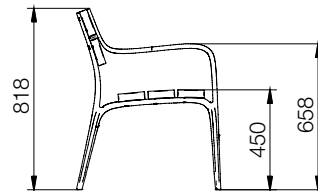

CHRISTINA

Sitzbank mit Rückenlehne

BESCHREIBUNG

BESTELL-NR.

Bank mit Rückenlehne, zum Aufdübeln	S04100
Doppelbank mit Rückenlehne, zum Aufdübeln	S04101
Stuhl mit Rückenlehne, zum Aufdübeln	S04102