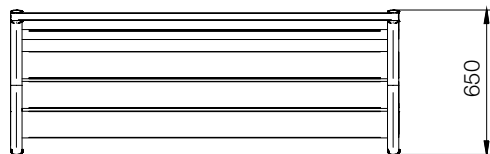

CHRISTINA

Sitzbank mit Rückenlehne

BESCHREIBUNG

BESTELL-NR.

Bank mit Rückenlehne, zum Aufdübeln	S04100
Doppelbank mit Rückenlehne, zum Aufdübeln	S04101
Stuhl mit Rückenlehne, zum Aufdübeln	S04102