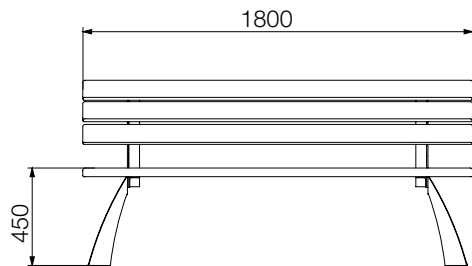

LEANDRA

Sitzbank mit Rückenlehne

BESCHREIBUNG

BESTELL-NR.

Bank mit Rückenlehne

Bank mit Rückenlehne, nordische Fichte zum Aufdübeln

S04500

Bank mit Rückenlehne, Lärche zum Aufdübeln

S04501

Bank mit Rückenlehne, Meranti zum Aufdübeln

S04502

Bank ohne Rückenlehne

Bank mit Rückenlehne, nordische Fichte zum Aufdübeln

S04510

Bank mit Rückenlehne, Lärche zum Aufdübeln

S04511

Bank mit Rückenlehne, Meranti zum Aufdübeln

S04512

Tisch

Bank mit Rückenlehne, nordische Fichte zum Aufdübeln

S04520

Bank mit Rückenlehne, Lärche zum Aufdübeln

S04521

Bank mit Rückenlehne, Meranti zum Aufdübeln

S04522

Bank-Tisch-Kombination

Bank mit Rückenlehne, nordische Fichte zum Aufdübeln

S04530

Bank mit Rückenlehne, Lärche zum Aufdübeln

S04531

Bank mit Rückenlehne, Meranti zum Aufdübeln

S04532