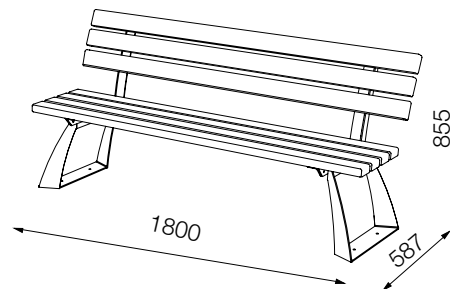

LEANDRA

Sitzbank mit Rückenlehne

BESCHREIBUNG

BESTELL-NR.

Bank mit Rückenlehne

Bank mit Rückenlehne, nordische Fichte zum Aufdübeln

S04500

Bank mit Rückenlehne, Lärche zum Aufdübeln

S04501

Bank mit Rückenlehne, Meranti zum Aufdübeln

S04502

Bank ohne Rückenlehne

Bank mit Rückenlehne, nordische Fichte zum Aufdübeln

S04510

Bank mit Rückenlehne, Lärche zum Aufdübeln

S04511

Bank mit Rückenlehne, Meranti zum Aufdübeln

S04512

Tisch

Bank mit Rückenlehne, nordische Fichte zum Aufdübeln

S04520

Bank mit Rückenlehne, Lärche zum Aufdübeln

S04521

Bank mit Rückenlehne, Meranti zum Aufdübeln

S04522

Bank-Tisch-Kombination

Bank mit Rückenlehne, nordische Fichte zum Aufdübeln

S04530

Bank mit Rückenlehne, Lärche zum Aufdübeln

S04531

Bank mit Rückenlehne, Meranti zum Aufdübeln

S04532