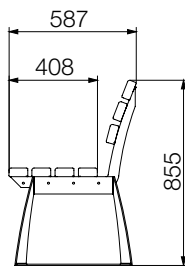

LEANDRA

Sitzbank mit Rückenlehne

BESCHREIBUNG

BESTELL-NR.

Bank mit Rückenlehne

Bank mit Rückenlehne, nordische Fichte zum Aufdübeln

S04500

Bank mit Rückenlehne, Lärche zum Aufdübeln

S04501

Bank mit Rückenlehne, Meranti zum Aufdübeln

S04502

Bank ohne Rückenlehne

Bank mit Rückenlehne, nordische Fichte zum Aufdübeln

S04510

Bank mit Rückenlehne, Lärche zum Aufdübeln

S04511

Bank mit Rückenlehne, Meranti zum Aufdübeln

S04512

Tisch

Bank mit Rückenlehne, nordische Fichte zum Aufdübeln

S04520

Bank mit Rückenlehne, Lärche zum Aufdübeln

S04521

Bank mit Rückenlehne, Meranti zum Aufdübeln

S04522

Bank-Tisch-Kombination

Bank mit Rückenlehne, nordische Fichte zum Aufdübeln

S04530

Bank mit Rückenlehne, Lärche zum Aufdübeln

S04531

Bank mit Rückenlehne, Meranti zum Aufdübeln

S04532