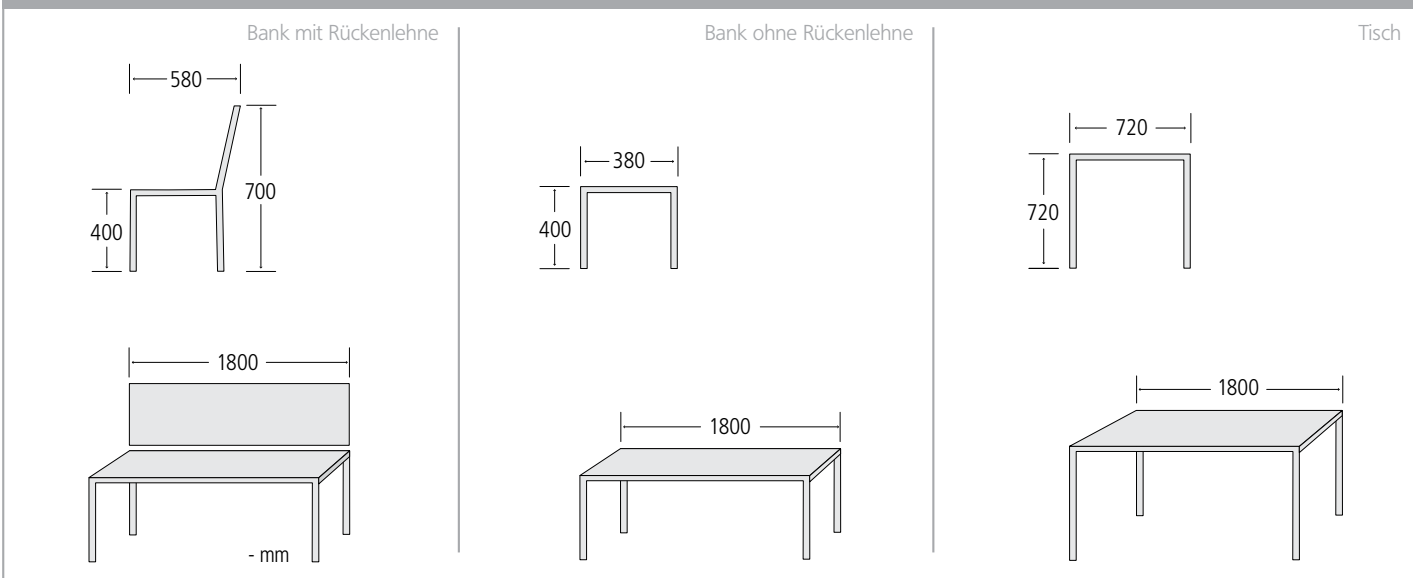

ZOZO

BESCHREIBUNG

BESTELL-NR.

Bank mit Rückenlehne

Bank Hartholz nordische Fichte lasiert, mit Rückenlehne, zum Aufdübeln

S04000

Bank Hartholz Lärche lasiert, mit Rückenlehne, zum Aufdübeln

S04001

Bank Hartholz Esche lasiert, mit Rückenlehne, zum Aufdübeln

S04002

Bank ohne Rückenlehne

Bank Hartholz nordische Fichte lasiert, ohne Rückenlehne, zum Aufdübeln

S04010

Bank Hartholz Lärche lasiert, ohne Rückenlehne, zum Aufdübeln

S04011

Bank Hartholz Esche lasiert, ohne Rückenlehne, zum Aufdübeln

S04012

Tisch

Tisch Hartholz nordische Fichte lasiert, zum Aufdübeln

S04020

Tisch Hartholz Lärche lasiert, zum Aufdübeln

S04021

Tisch Hartholz Esche lasiert, zum Aufdübeln

S04022

Bank-Tisch-Kombination (Sitzbank mit Rückenlehne, Bank ohne Rückenlehne, Tisch)

Bank-Tisch-Kombination Hartholz nordische Fichte lasiert, zum Aufdübeln

S04030

Bank-Tisch-Kombination Lärche lasiert, zum Aufdübeln

S04031

Bank-Tisch-Kombination Esche lasiert, zum Aufdübeln

S04032