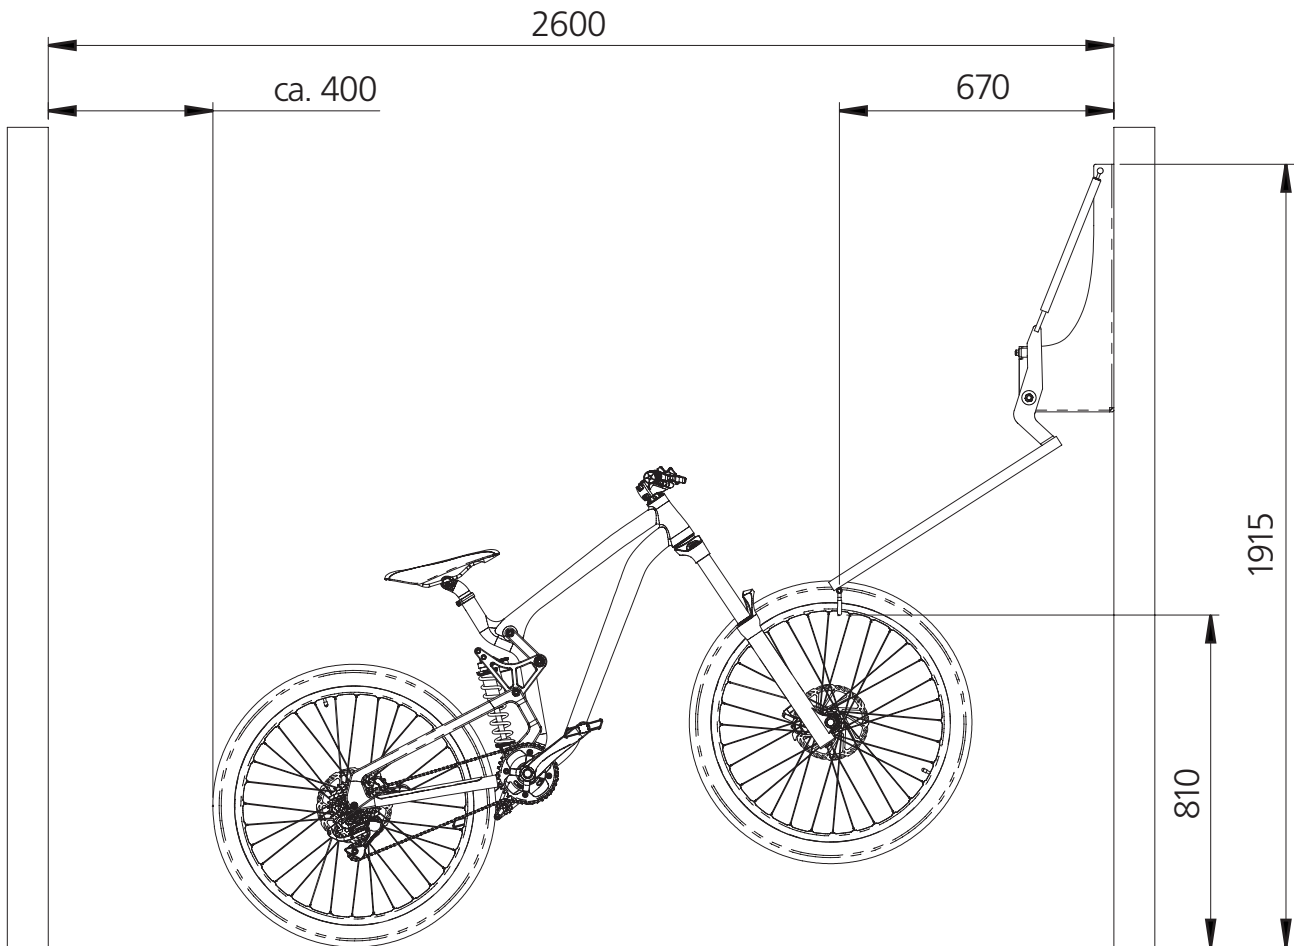

Einzel-Hängeparker

Mindestmaß 2600 mm, ausgehend von einem Fahrrad mit 1800 mm Länge.