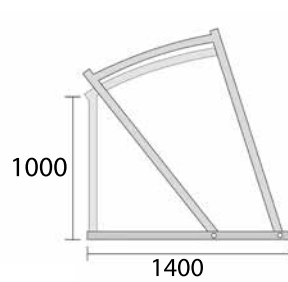

Abmessung

Einzelelement Breite	2,60 m
Einzelelement Breite	2,10 m
Einzelelement Breite	1,60 m
Dachtiefe	1,40 m / 2,00 m
Höhe hinten	1,00 m
Höhe vorne	1,43 m

Dach

Acrylglas

Oberflächen / Farben

Stahl feuerverzinkt nach DIN EN ISO 1461, auf Wunsch mit zusätzlicher Pulverbeschichtung in den Standard-Farben RAL 9007 / 7016 / 9010 / 3004 / 6009 / 5003. Sonderfarben auf Anfrage.

. Ideal für den Vorgarten

. UV-Schutz trotz Transparenz

01.42 BIA FAHRRADGARAGE

BIA FAHRRADGARAGE

Seitenansicht einseitig, geschlossen

Seitenansicht einseitig, geöffnet

Frontansicht

BESCHREIBUNG