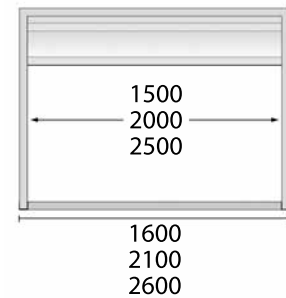

Frontansicht

BESCHREIBUNG

KG

BESTELL-NR.

TYP BIA Element 1,60 für 3 Räder

Einzelunterstand		Ü08203
Seitenwand Acryl links		Ü08210
Seitenwand Acryl rechts		Ü08220
Rückwand Acryl		Ü08232
Dachwasserrinne		Ü08248
Pulverbeschichtung in Standard-Farbe		Ü08242
Wetterschutz vorne aus Gittergewebe Schwarz		Ü08253

TYP BIA Element 2,10 für 4 Räder

Einzelunterstand		Ü08202
Seitenwand Acryl links		Ü08210
Seitenwand Acryl rechts		Ü08220
Rückwand Acryl		Ü08231
Dachwasserrinne		Ü08247
Pulverbeschichtung in Standard-Farbe		Ü08241
Wetterschutz vorne aus Gittergewebe Schwarz		Ü08252

TYP BIA Element 2,60 für 5-6 Räder

Einzelunterstand		Ü08201
Seitenwand Acryl links		Ü08210
Seitenwand Acryl rechts		Ü08220
Rückwand Acryl		Ü08230
Dachwasserrinne		Ü08246
Pulverbeschichtung in Standard-Farbe		Ü08240
Wetterschutz vorne aus Gittergewebe Schwarz		Ü08251

Zubehör

Liane (Seil für Ansperrung des Fahrrades)		Ü08250
Fahrradständer pro Radeinstellung		Ü08249