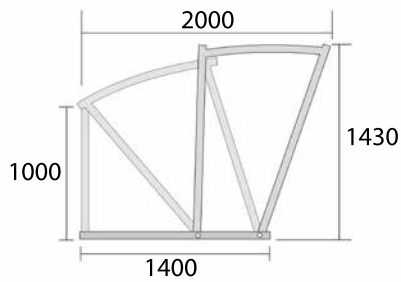

Abmessung

Einzelelement Breite	2,60 m
Einzelelement Breite	2,10 m
Einzelelement Breite	1,60 m
Dachtiefe	1,40 m / 2,00 m
Höhe hinten	1,00 m
Höhe vorne	1,43 m

Dach

Acrylglas

Oberflächen / Farben

Stahl feuerverzinkt nach DIN EN ISO 1461, auf Wunsch mit zusätzlicher Pulverbeschichtung in den Standard-Farben RAL 9007 / 7016 / 9010 / 3004 / 6009 / 5003. Sonderfarben auf Anfrage.

. Ideal für den Vorgarten

. UV-Schutz trotz Transparenz

01.42 BIA FAHRRADGARAGE

BIA FAHRRADGARAGE

Seitenansicht einseitig, geschlossen

Seitenansicht einseitig, geöffnet

Frontansicht

BESCHREIBUNG