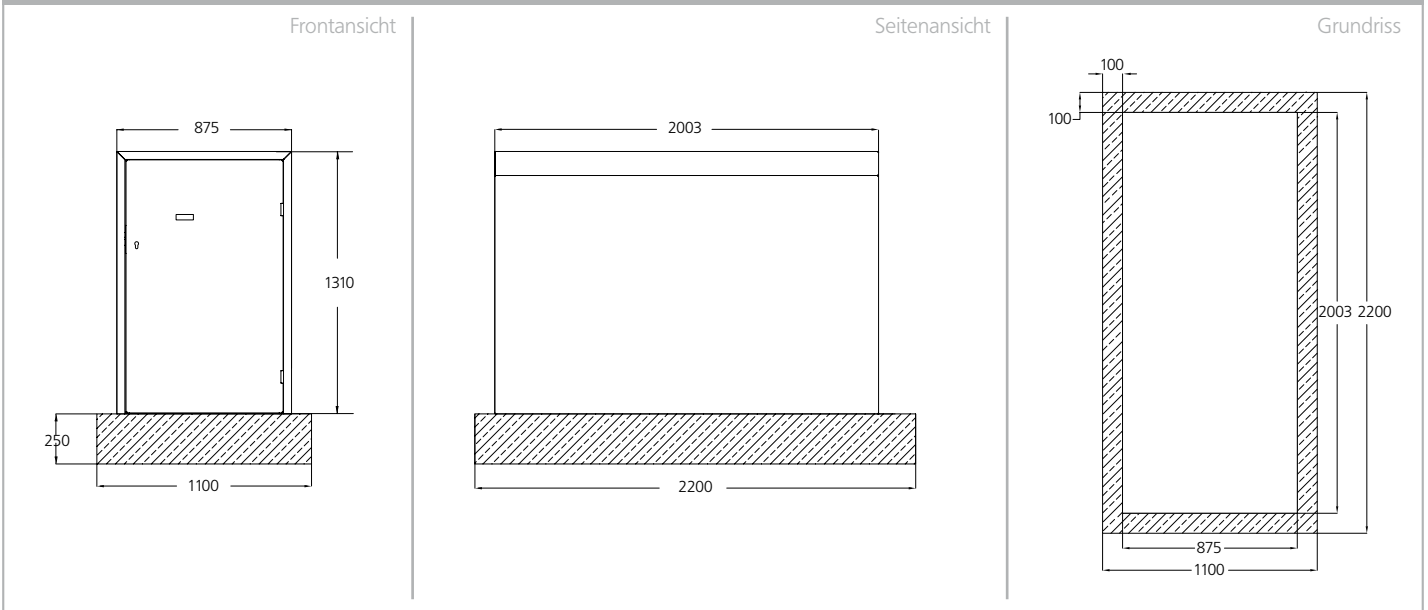

FAHRRADBOX KYLON

BESCHREIBUNG	KG	BESTELL-NR.
Grundeinheit verzinkt und pulverbeschichtet in RAL-Farbe, Schließzylinder mit 3 Schlüsseln, L 2003 x B 875 x H 1310	160	Ü06500
Zubehör		
Aufpreis Pflanzwanne verzinkt und pulverbeschichtet in RAL-Farbe		Ü06510
Aufpreis Quadratlochung in Seitenwand / Rückwand (Preis pro Wand)		Ü06511
Aufpreis Schließzylinder mit übergeordnetem Schlüssel		Ü06512
Elektroleiste 230V Steckdose inkl. LED-Leuchte		Ü06513
Pfandschloss		Ü06514
Kassierschloss		Ü06515
Piktogramm Folie (pro Seite)		Ü06516
Bodenbefestigungsmaterial für Befestigung auf Beton, 1 Satz		Ü06517
Aufpreis Türöffnung DIN links		Ü06518
Aufpreis Beschichtung innen		Ü06519
Verpackung bis 5 Stück, Preis pro Stück		Ü06520
Verpackung ab 6 Stück, Preis pro Stück		Ü06521