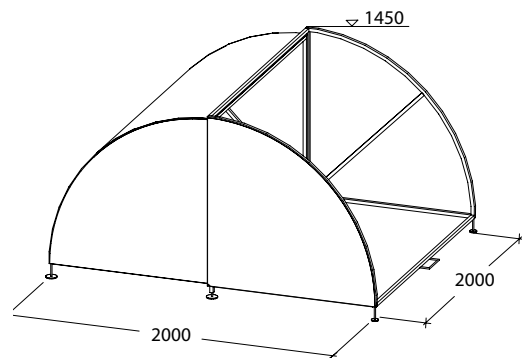

STEFANIA

Fahrradgarage-Stefania

Fahrradgarage Stefania Mini

BESCHREIBUNG

TYP STEFANIA Fahrradgarage, Tiefe 2,5 m

Stahl verzinkt Breite 2,0 m, Deckel transparent

KG

BESTELL-NR.