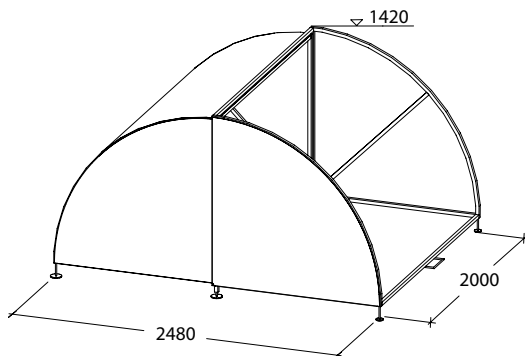

Fahrradgarage-Stefania