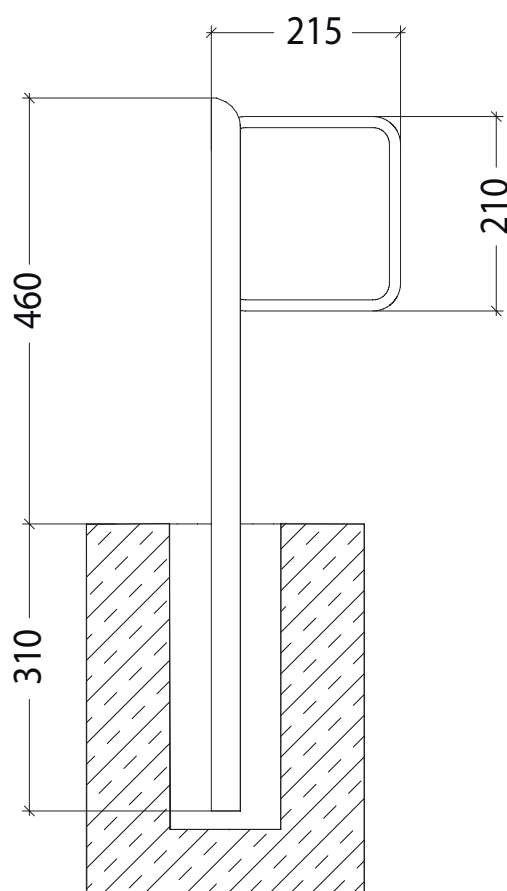

01.38 FILINI

Einzelparker, zum Einbetonieren – Seitenansicht

01.38 FILINI

Einzelparker, zur Wandbefestigung, 90° – Draufsicht

© Urheberrechtlich geschützt. Technische Änderungen vorbehalten.

01.38 FILINI

Einzelparkler, zur Wandbefestigung, 45° – Draufsicht