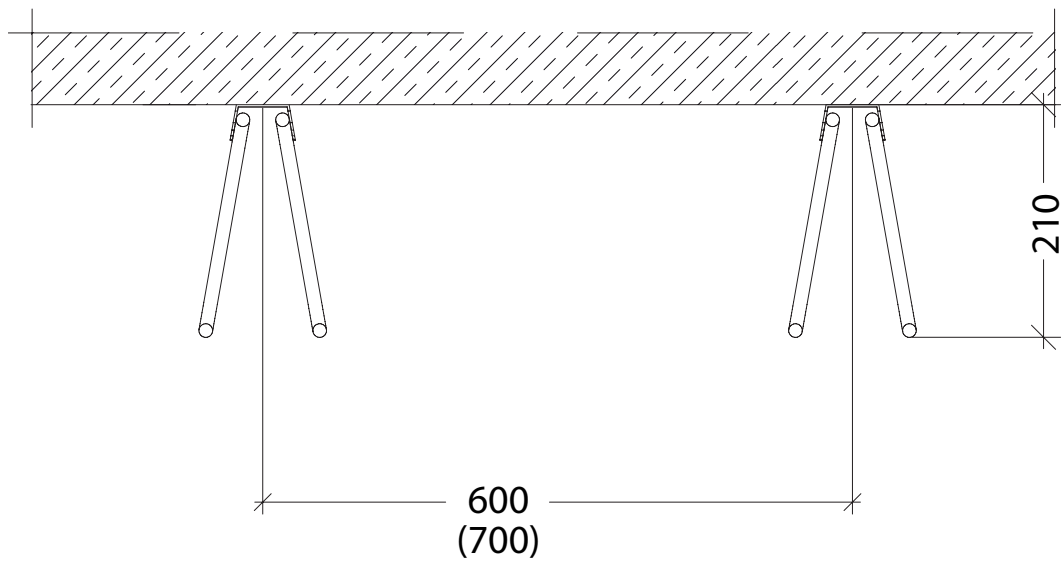

01.38 FILINI

Einzelparker, zum Einbetonieren – Seitenansicht

01.38 FILINI

Einzelparker, zur Wandbefestigung, 90° – Draufsicht

© Urheberrechtlich geschützt. Technische Änderungen vorbehalten.

01.38 FILINI

Einzelparkler, zur Wandbefestigung, 45° – Draufsicht