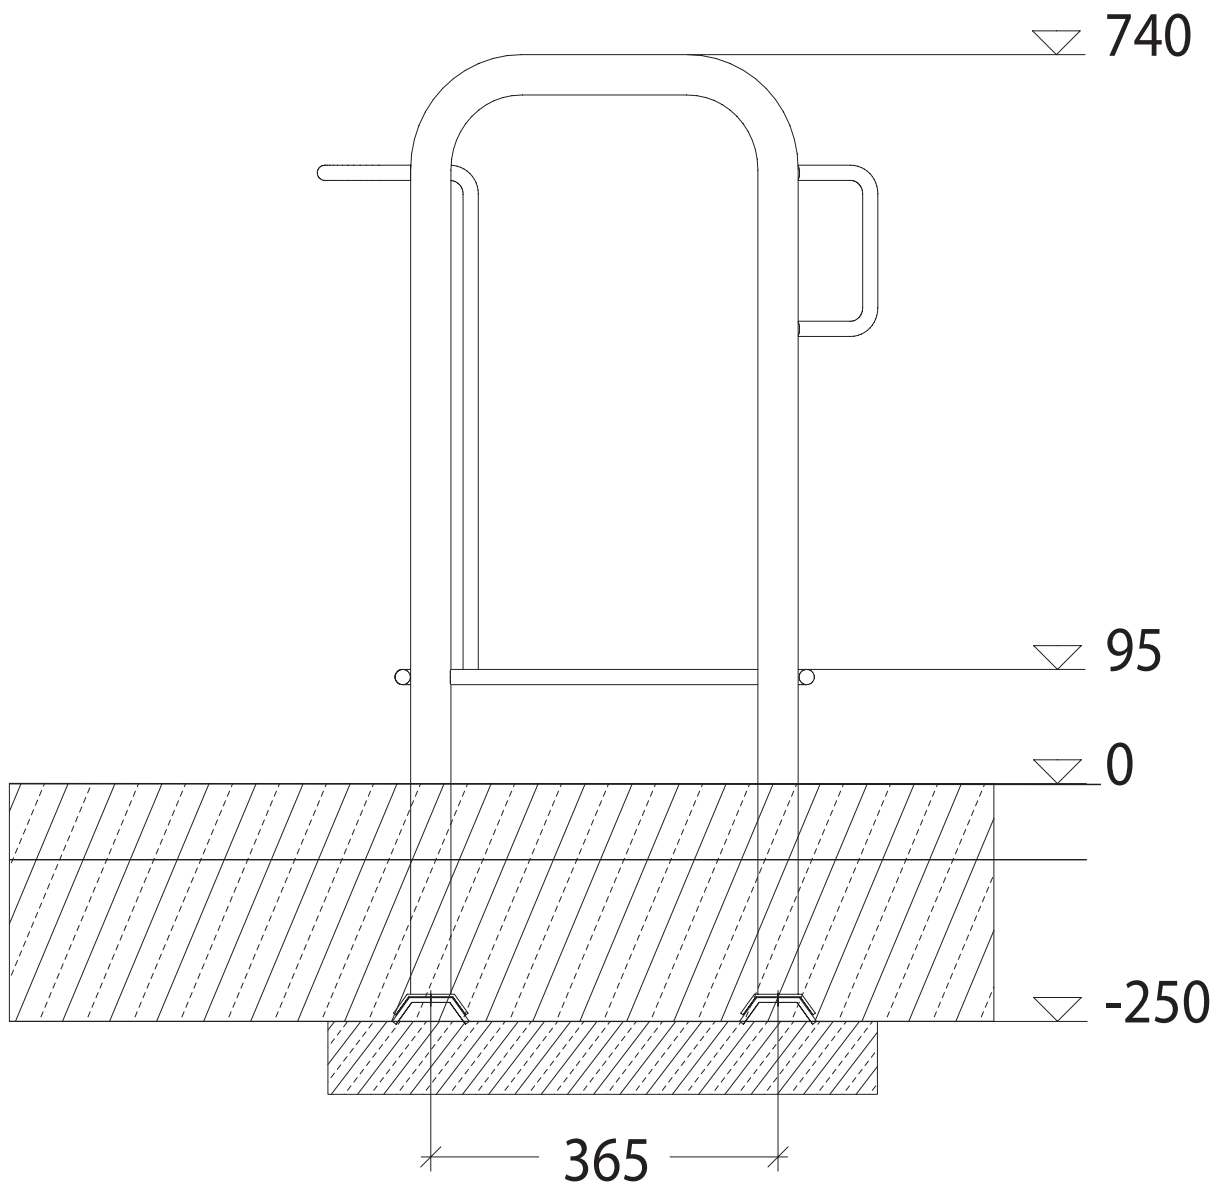

tief / hoch zum Aufdübeln

tief zum unterirdischen Aufdübeln

tief / tief 45° rechts

© Urheberrechtlich geschützt. Technische Änderungen vorbehalten.

tief / hoch zum Aufdübeln

Kappa 3er Wand, 45° rechts

Kappa 2er 45° links

Kappa 2er Wand 45° links

tief / hoch zum Aufdübeln