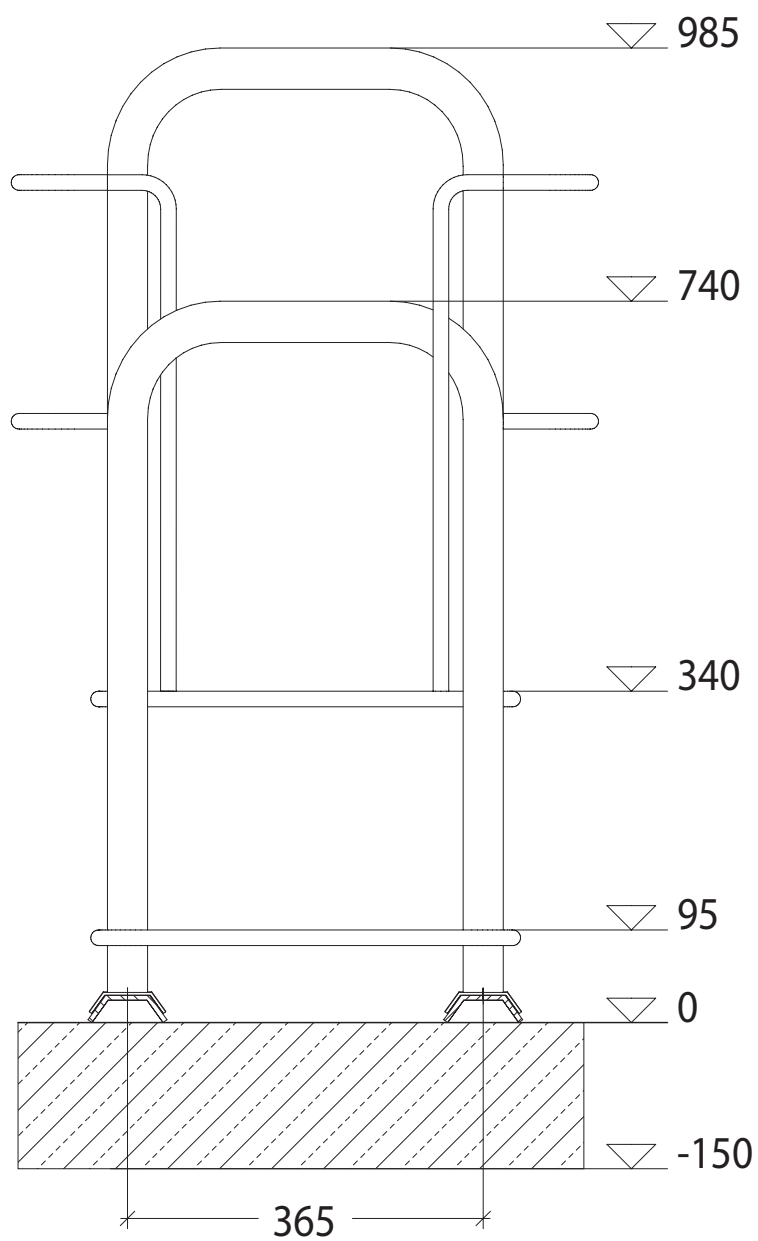

tief / hoch zum Aufdübeln

tief zum unterirdischen Aufdübeln

tief / tief 45° rechts

© Urheberrechtlich geschützt. Technische Änderungen vorbehalten.

tief / hoch zum Aufdübeln

Kappa 3er Wand, 45° rechts

Kappa 2er 45° links

Kappa 2er Wand 45° links

tief / hoch zum Aufdübeln