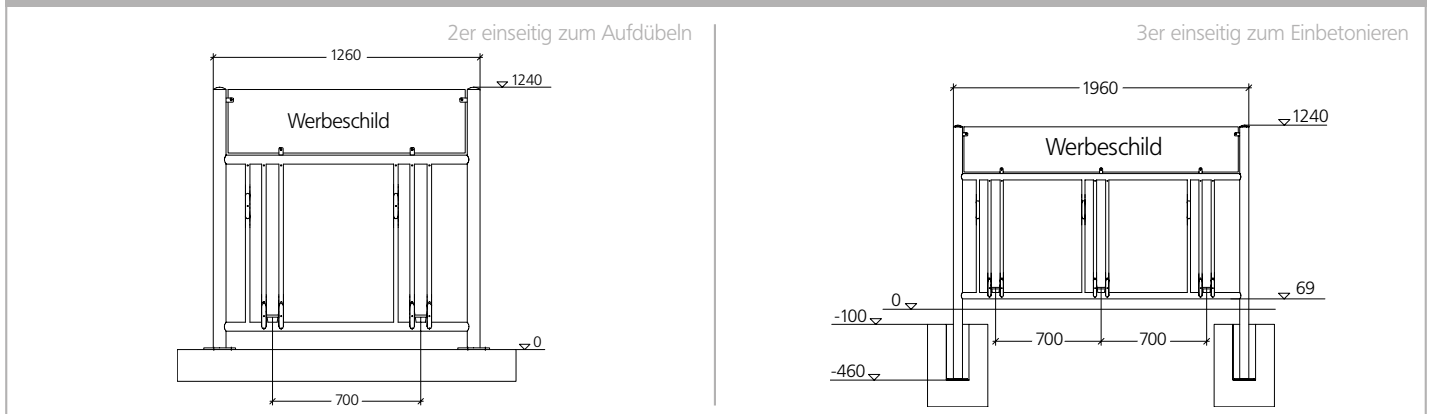

WERBE-ARRETA

BESCHREIBUNG	KG	BESTELL-NR.
Zum Einbetonieren		
Einseitig verzinkt für 2 Räder tief / tief mit Werbeschild Alu weiß 1120 x 300 mm	24	F07300
Einseitig verzinkt für 3 Räder tief / tief mit Werbeschild Alu weiß 1820 x 300 mm	33	F07301
Einseitig Edelstahl elektropoliert für 2 Räder tief / tief mit Werbeschild Alu weiß 1120 x 300 mm	24	F07302
Einseitig Edelstahl elektropoliert für 3 Räder tief / tief mit Werbeschild Alu weiß 1820 x 300 mm	33	F07303
Doppelseitig verzinkt für 4 Räder tief / tief mit Werbeschild Alu weiß 1120 x 300 mm	32	F07304
Doppelseitig verzinkt für 6 Räder tief / tief mit Werbeschild Alu weiß 1820 x 300 mm	44	F07305
Doppelseitig Edelstahl elektropoliert für 4 Räder tief / tief mit Werbeschild Alu weiß 1120 x 300 mm	32	F07306
Doppelseitig Edelstahl elektropoliert für 6 Räder tief / tief mit Werbeschild Alu weiß 1820 x 300 mm	44	F07307
Zubehör		
Aufpreis einseitig pulverbeschichtet Farbton in RAL-Farbe (Radeinstellung)		F07320
Aufpreis doppelseitig pulverbeschichtet Farbton in RAL-Farbe (Radeinstellung)		F07321
Aufpreis Fußplatten zum Aufdübeln (Paar)		F07322
Aufpreis Bodenhülsen Ø 60,3 mm Standrohr		F07323
Bodenbefestigungsmaterial für Befestigung auf Beton, 1 Stück		F01141