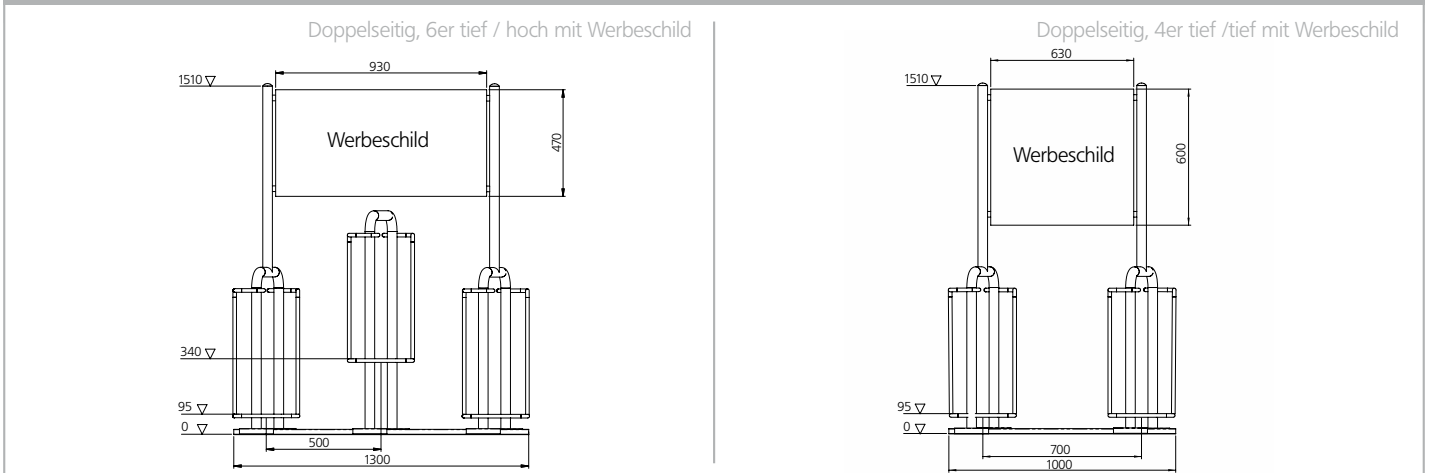

Mit Bodenausgleichsschraube zum freien Aufstellen und Ausgleichen im Gelände. Kunststoffenden der Ausgleichsschrauben zum bodenschonenden mobilen Aufstellen.

01.17 WERBE-KAPPA®

ADFC empfohlener Fahrradparker mit Werbefläche. Die Schildhalterung ist mit den Hauptbügeln verschweißt. Neutrales Werbeschild aus pulverbeschichtetem Alu-Blech weiß, wird an den Seiten mit Laschen verschraubt.

Maße Werbeschild

2er einseitig und 4er doppelseitig ca. 630 x 600 mm (l x h)
3er einseitig und 6er doppelseitig ca. 930 x 470 mm (l x h)

Sonderformen des Werbeschildes auf Anfrage möglich.

WERBE-KAPPA

BESCHREIBUNG	KG	BESTELL-NR.
Einseitig verzinkt für 2 Räder tief / tief mit Werbeschild, Alu weiß 630 x 600 mm	24	F07200
Einseitig verzinkt für 3 Räder tief / hoch mit Werbeschild, Alu weiß 930 x 470 mm	35	F07201
Doppelseitig verzinkt für 4 Räder tief / tief mit Werbeschild, Alu weiß 630 x 600 mm	28	F07202
Doppelseitig verzinkt für 6 Räder tief / hoch mit Werbeschild, Alu weiß 930 x 470 mm	41	F07203
Zubehör		
Aufpreis einseitig pulverbeschichtet Farbton in RAL-Farbe (Radeinstellung)		F07220
Aufpreis doppelseitig pulverbeschichtet Farbton in RAL-Farbe (Radeinstellung)		F07221
Bodenausgleichsschrauben mit Kunststoffenden		F07222
Bodenbefestigungsmaterial für Befestigung auf Beton, 1 Stück		F01141

Konstruktion

Massive Ausführung aus Ø 12 mm Rundstahl und Winkelrahmen 40/4 mm für festen und sicheren Stand.

Abmessung: Länge 960 mm, Breite 700 mm, Höhe 840 mm (ohne Schild).

WERBE-DELTA

BESCHREIBUNG

Werbe-Delta verzinkt
Werbe-Delta verzinkt und pulverbeschichtet Farbe in RAL
Werbeschild Stahlblech verzinkt 830 x 300 mm l x h
Werbeschild Stahlblech verzinkt und pulverbeschichtet
Rollen, 1 Paar
Bodenbefestigungsmaterial für Befestigung auf Beton, 1 Stück