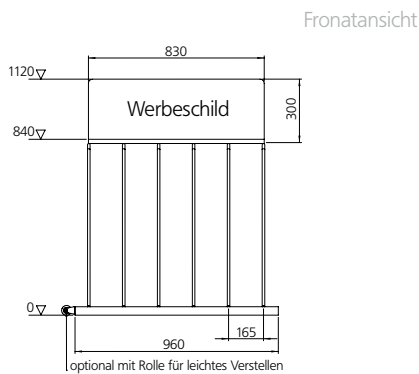

Maße Werbeschild

2er einseitig und 4er doppelseitig ca. 630 x 600 mm (l x h)
3er einseitig und 6er doppelseitig ca. 930 x 470 mm (l x h)

Sonderformen des Werbeschildes auf Anfrage möglich.

WERBE-KAPPA

BESCHREIBUNG	KG	BESTELL-NR.
Einseitig verzinkt für 2 Räder tief / tief mit Werbeschild, Alu weiß 630 x 600 mm	24	F07200
Einseitig verzinkt für 3 Räder tief / hoch mit Werbeschild, Alu weiß 930 x 470 mm	35	F07201
Doppelseitig verzinkt für 4 Räder tief / tief mit Werbeschild, Alu weiß 630 x 600 mm	28	F07202
Doppelseitig verzinkt für 6 Räder tief / hoch mit Werbeschild, Alu weiß 930 x 470 mm	41	F07203
Zubehör		
Aufpreis einseitig pulverbeschichtet Farbton in RAL-Farbe (Radeinstellung)		F07220
Aufpreis doppelseitig pulverbeschichtet Farbton in RAL-Farbe (Radeinstellung)		F07221
Bodenausgleichsschrauben mit Kunststoffenden		F07222
Bodenbefestigungsmaterial für Befestigung auf Beton, 1 Stück		F01141

Konstruktion

Massive Ausführung aus Ø 12 mm Rundstahl und Winkelrahmen 40/4 mm für festen und sicheren Stand.

Abmessung: Länge 960 mm, Breite 700 mm, Höhe 840 mm (ohne Schild).

WERBE-DELTA

BESCHREIBUNG

Werbe-Delta verzinkt
Werbe-Delta verzinkt und pulverbeschichtet Farbe in RAL
Werbeschild Stahlblech verzinkt 830 x 300 mm l x h
Werbeschild Stahlblech verzinkt und pulverbeschichtet
Rollen, 1 Paar
Bodenbefestigungsmaterial für Befestigung auf Beton, 1 Stück