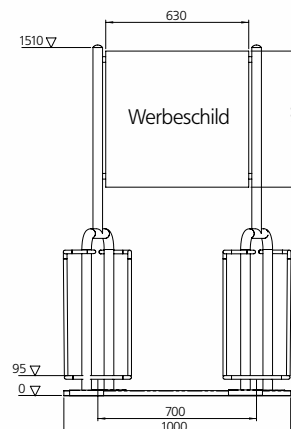

Maße Werbeschild

2er einseitig und 4er doppelseitig ca. 630 x 600 mm (l x h)

3er einseitig und 6er doppelseitig ca. 930 x 470 mm (l x h)

WERBE-KAPPA

Doppelseitig, 6er tief / hoch mit Werbeschild

Doppelseitig, 4er tief / tief mit Werbeschild

BESCHREIBUNG

- Einseitig verzinkt für 2 Räder tief / tief mit Werbeschild, Alu weiß 630 x 600 mm
- Einseitig verzinkt für 3 Räder tief / hoch mit Werbeschild, Alu weiß 930 x 470 mm
- Doppelseitig verzinkt für 4 Räder tief / tief mit Werbeschild, Alu weiß 630 x 600 mm
- Doppelseitig verzinkt für 6 Räder tief / hoch mit Werbeschild, Alu weiß 930 x 470 mm

- F07220
- F07221
- F07222
- F01141

WERBE-ARRETA

ADFC empfohlener Fahrradparker für 2 bis 6 Räder mit Werbefläche. Werbeschild neutral aus Alu-Blech, weiß pulverbeschichtet, rechteckig.

Maße Werbeschild

2er + 4er Element 1120 x 300 mm, Radabstand 700 mm
 3er + 6er Element 1820 x 300 mm, Radabstand 700 mm
 Gesamthöhe mit Fahrradparker 1240 mm.