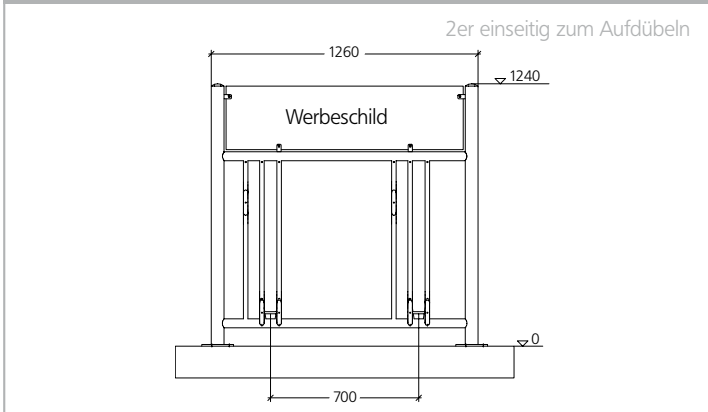

WERBE-ARRETA

BESCHREIBUNG

Zum Einbetonieren

BESCHREIBUNG	KG	BESTELL-NR.
Einseitig verzinkt für 2 Räder tief / tief mit Werbeschild Alu weiß 1120 x 300 mm	24	F07300
Einseitig verzinkt für 3 Räder tief / tief mit Werbeschild Alu weiß 1820 x 300 mm	33	F07301
Einseitig Edelstahl elektropoliert für 2 Räder tief / tief mit Werbeschild Alu weiß 1120 x 300 mm	24	F07302
Einseitig Edelstahl elektropoliert für 3 Räder tief / tief mit Werbeschild Alu weiß 1820 x 300 mm	33	F07303
Doppelseitig verzinkt für 4 Räder tief / tief mit Werbeschild Alu weiß 1120 x 300 mm	32	F07304
Doppelseitig verzinkt für 6 Räder tief / tief mit Werbeschild Alu weiß 1820 x 300 mm	44	F07305
Doppelseitig Edelstahl elektropoliert für 4 Räder tief / tief mit Werbeschild Alu weiß 1120 x 300 mm	32	F07306
Doppelseitig Edelstahl elektropoliert für 6 Räder tief / tief mit Werbeschild Alu weiß 1820 x 300 mm	44	F07307

Zubehör

Aufpreis einseitig pulverbeschichtet Farbton in RAL-Farbe (Radeinstellung)		F07320
Aufpreis doppelseitig pulverbeschichtet Farbton in RAL-Farbe (Radeinstellung)		F07321
Aufpreis Fußplatten zum Aufdübeln (Paar)		F07322
Aufpreis Bodenhülsen ø 60,3 mm Standrohr		F07323
Bodenbefestigungsmaterial für Befestigung auf Beton, 1 Stück		F01141