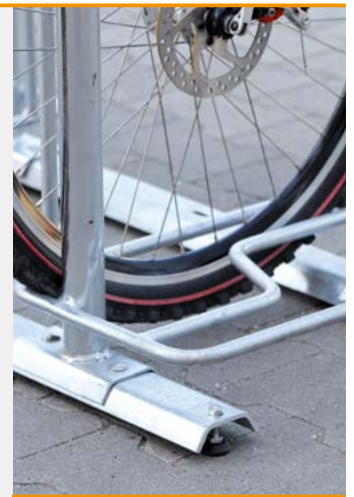

GRONARD®

metallbau und stadtmobiliar

MODERNE LÖSUNGEN IN STAHL.

01 Fahrradständer

02 Überdachungen

03 Stadtmobiliar

FAHRRADSTÄNDER MIT WERBEFLÄCHE

WERBE-KAPPA® Mit Bodenausgleichsschraube zum freien Aufstellen und Ausgleichen im Gelände. Kunststoffenden der Ausgleichsschrauben zum bodenschonenden mobilen Aufstellen.

WERBE-KAPPA®

ADFC empfohlener Fahrradparker mit Werbefläche. Die Schildhalterung ist mit den Hauptbügeln verschweißt. Neutrales Werbeschild aus pulverbeschichtetem Alu-Blech weiß, wird an den Seiten mit Laschen verschraubt.

Maße Werbeschild

2er einseitig und 4er doppelseitig ca. 630 x 470 mm (l x h)
 3er einseitig und 6er doppelseitig ca. 930 x 470 mm (l x h)

WERBE-KAPPA

Doppelseitig, 6er tief / hoch mit Werbeschild

Doppelseitig, 4er tief / tief mit Werbeschild

BESCHREIBUNG

KG

BESTELL-NR.

Einseitig verzinkt für 2 Räder tief / tief mit Werbeschild, Alu weiß 630 x 470 mm	24	F07200
Einseitig verzinkt für 3 Räder tief / hoch mit Werbeschild, Alu weiß 930 x 470 mm	35	F07201
Doppelseitig verzinkt für 4 Räder tief / tief mit Werbeschild, Alu weiß 630 x 470 mm	28	F07202
Doppelseitig verzinkt für 6 Räder tief / hoch mit Werbeschild, Alu weiß 930 x 470 mm	41	F07203