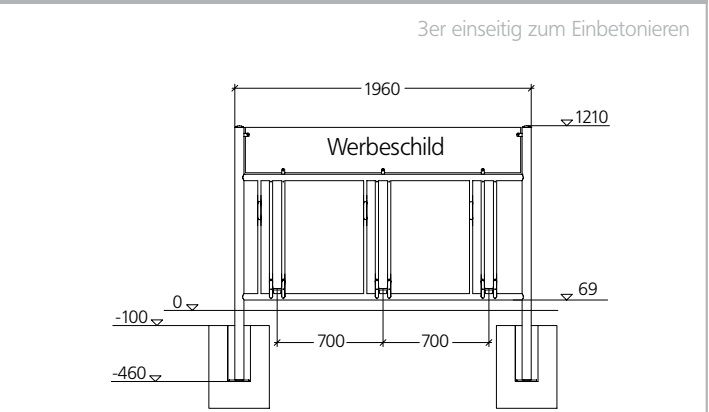

WERBE-ARRETA

BESCHREIBUNG

Zum Einbetonieren

BESCHREIBUNG	KG	BESTELL-NR.
Einseitig verzinkt für 2 Räder tief / tief mit Werbeschild Alu weiß 1120 x 300 mm	24	F07300
Einseitig verzinkt für 3 Räder tief / tief mit Werbeschild Alu weiß 1820 x 300 mm	33	F07301
Einseitig Edelstahl elektropoliert für 2 Räder tief / tief mit Werbeschild Alu weiß 1120 x 300 mm	24	F07302
Einseitig Edelstahl elektropoliert für 3 Räder tief / tief mit Werbeschild Alu weiß 1820 x 300 mm	33	F07303
Doppelseitig verzinkt für 4 Räder tief / tief mit Werbeschild Alu weiß 1120 x 300 mm	32	F07304
Doppelseitig verzinkt für 6 Räder tief / tief mit Werbeschild Alu weiß 1820 x 300 mm	44	F07305
Doppelseitig Edelstahl elektropoliert für 4 Räder tief / tief mit Werbeschild Alu weiß 1120 x 300 mm	32	F07306
Doppelseitig Edelstahl elektropoliert für 6 Räder tief / tief mit Werbeschild Alu weiß 1820 x 300 mm	44	F07307

Zubehör

Aufpreis einseitig pulverbeschichtet Farbton in RAL-Farbe (Radeinstellung)		F07320
Aufpreis doppelseitig pulverbeschichtet Farbton in RAL-Farbe (Radeinstellung)		F07321
Aufpreis Fußplatten zum Aufdübeln (Paar)		F07322
Aufpreis Bodenhülsen ø 60,3 mm Standrohr		F07323
Bodenbefestigungsmaterial für Befestigung auf Beton, 1 Stück		F01141