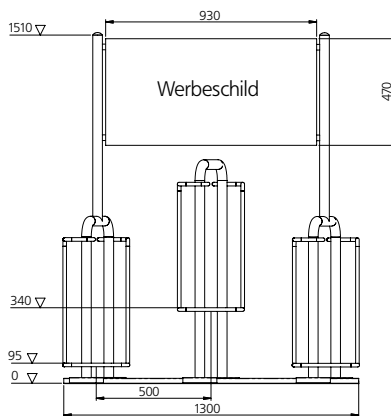

WERBE-KAPPA®

ADFC empfohlener Fahrradparker mit Werbefläche. Die Schildhalterung ist mit den Hauptbügeln verschweißt. Neutrales Werbeschild aus pulverbeschichtetem Alu-Blech weiß, wird an den Seiten mit Laschen verschraubt.

Maße Werbeschild

2er einseitig und 4er doppelseitig ca. 630 x 470 mm (l x h)
 3er einseitig und 6er doppelseitig ca. 930 x 470 mm (l x h)

WERBE-KAPPA

Doppelseitig, 6er tief / hoch mit Werbeschild

Doppelseitig, 4er tief / tief mit Werbeschild

BESCHREIBUNG

KG

BESTELL-NR.

Einseitig verzinkt für 2 Räder tief / tief mit Werbeschild, Alu weiß 630 x 470 mm	24	F07200
Einseitig verzinkt für 3 Räder tief / hoch mit Werbeschild, Alu weiß 930 x 470 mm	35	F07201
Doppelseitig verzinkt für 4 Räder tief / tief mit Werbeschild, Alu weiß 630 x 470 mm	28	F07202
Doppelseitig verzinkt für 6 Räder tief / hoch mit Werbeschild, Alu weiß 930 x 470 mm	41	F07203

WERBE-ARRETA

ADFC empfohlener Fahrradparker für 2 bis 6 Räder mit Werbefläche. Werbeschild neutral aus Alu-Blech, weiß pulverbeschichtet, rechteckig.

Maße Werbeschild

2er + 4er Element 1120 x 300 mm, Radabstand 700 mm
 3er + 6er Element 1820 x 300 mm, Radabstand 700 mm
 Gesamthöhe mit Fahrradparker 1240 mm.