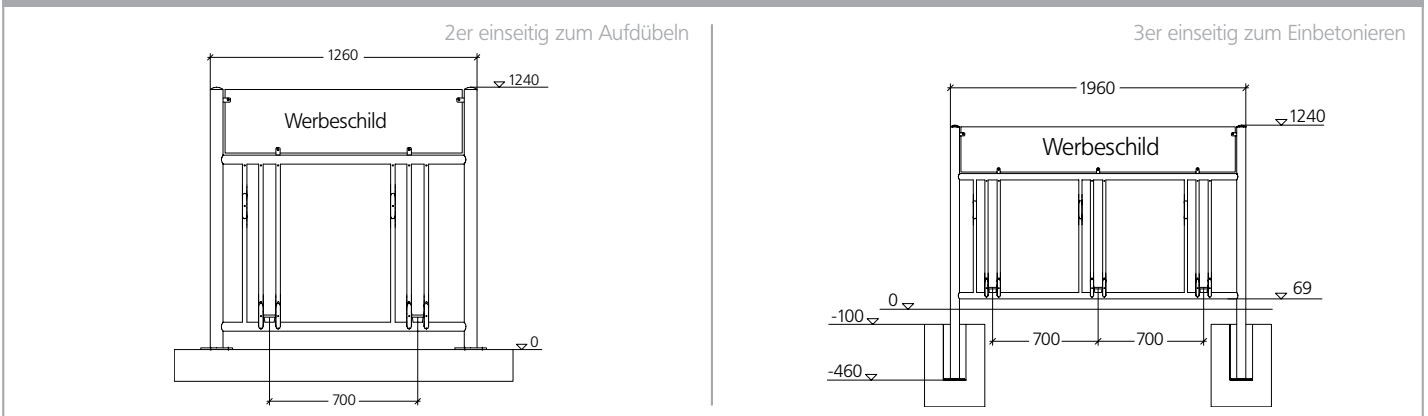

BESCHREIBUNG

- Einseitig verzinkt für 2 Räder tief / tief mit Werbeschild, Alu weiß 630 x 600 mm
- Einseitig verzinkt für 3 Räder tief / hoch mit Werbeschild, Alu weiß 930 x 470 mm
- Doppelseitig verzinkt für 4 Räder tief / tief mit Werbeschild, Alu weiß 630 x 600 mm
- Doppelseitig verzinkt für 6 Räder tief / hoch mit Werbeschild, Alu weiß 930 x 470 mm

- F07220
- F07221
- F07222
- F01141

WERBE-ARRETA

ADFC empfohlener Fahrradparker für 2 bis 6 Räder mit Werbefläche. Werbeschild neutral aus Alu-Blech, weiß pulverbeschichtet, rechteckig.

Maße Werbeschild

2er + 4er Element 1120 x 300 mm, Radabstand 700 mm
 3er + 6er Element 1820 x 300 mm, Radabstand 700 mm
 Gesamthöhe mit Fahrradparker 1240 mm.

WERBE-ARRETA

BESCHREIBUNG	KG	BESTELL-NR.
Zum Einbetonieren		
Einseitig verzinkt für 2 Räder tief / tief mit Werbeschild Alu weiß 1120 x 300 mm	24	F07300
Einseitig verzinkt für 3 Räder tief / tief mit Werbeschild Alu weiß 1820 x 300 mm	33	F07301
Einseitig Edelstahl elektropoliert für 2 Räder tief / tief mit Werbeschild Alu weiß 1120 x 300 mm	24	F07302
Einseitig Edelstahl elektropoliert für 3 Räder tief / tief mit Werbeschild Alu weiß 1820 x 300 mm	33	F07303
Doppelseitig verzinkt für 4 Räder tief / tief mit Werbeschild Alu weiß 1120 x 300 mm	32	F07304
Doppelseitig verzinkt für 6 Räder tief / tief mit Werbeschild Alu weiß 1820 x 300 mm	44	F07305
Doppelseitig Edelstahl elektropoliert für 4 Räder tief / tief mit Werbeschild Alu weiß 1120 x 300 mm	32	F07306
Doppelseitig Edelstahl elektropoliert für 6 Räder tief / tief mit Werbeschild Alu weiß 1820 x 300 mm	44	F07307
Zubehör		
Aufpreis einseitig pulverbeschichtet Farbton in RAL-Farbe (Radeinstellung)		F07320
Aufpreis doppelseitig pulverbeschichtet Farbton in RAL-Farbe (Radeinstellung)		F07321
Aufpreis Fußplatten zum Aufdübeln (Paar)		F07322
Aufpreis Bodenhülsen Ø 60,3 mm Standrohr		F07323
Bodenbefestigungsmaterial für Befestigung auf Beton, 1 Stück		F01141