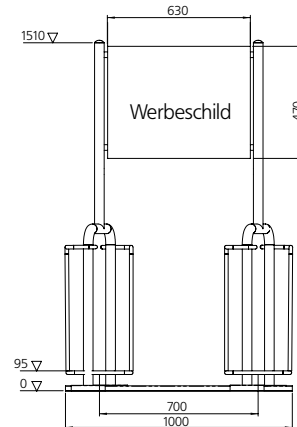

Maße Werbeschild

2er einseitig und 4er doppelseitig ca. 630 x 470 mm (l x h)
 3er einseitig und 6er doppelseitig ca. 930 x 470 mm (l x h)

WERBE-KAPPA

Doppelseitig, 6er tief / hoch mit Werbeschild

Doppelseitig, 4er tief / tief mit Werbeschild

BESCHREIBUNG

KG

BESTELL-NR.

Einseitig verzinkt für 2 Räder tief / tief mit Werbeschild, Alu weiß 630 x 470 mm	24	F07200
Einseitig verzinkt für 3 Räder tief / hoch mit Werbeschild, Alu weiß 930 x 470 mm	35	F07201
Doppelseitig verzinkt für 4 Räder tief / tief mit Werbeschild, Alu weiß 630 x 470 mm	28	F07202
Doppelseitig verzinkt für 6 Räder tief / hoch mit Werbeschild, Alu weiß 930 x 470 mm	41	F07203

WERBE-ARRETA

ADFC empfohlener Fahrradparker für 2 bis 6 Räder mit Werbefläche. Werbeschild neutral aus Alu-Blech, weiß pulverbeschichtet, rechteckig.

Maße Werbeschild

2er + 4er Element 1120 x 300 mm, Radabstand 700 mm
 3er + 6er Element 1820 x 300 mm, Radabstand 700 mm
 Gesamthöhe mit Fahrradparker 1240 mm.