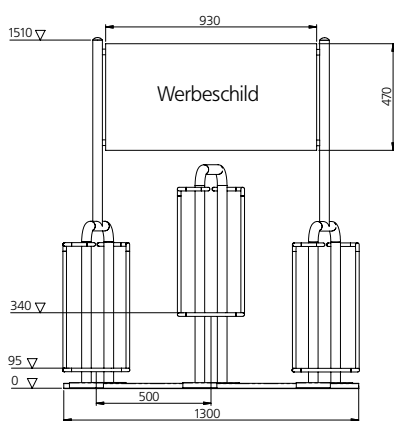

WERBE-KAPPA[®]

ADFC empfohlener Fahrradparker mit Werbefläche. Die Schildhalterung ist mit den Hauptbügeln verschweißt.

Neutrales Werbeschild aus pulverbeschichtetem Alu-Blech weiß, wird an den Seiten mit Laschen verschraubt.

Maße Werbeschild

2er einseitig und 4er doppelseitig ca. 630 x 600 mm (l x h)

3er einseitig und 6er doppelseitig ca. 930 x 470 mm (l x h)

WERBE-KAPPA

Doppelseitig, 6er tief / hoch mit Werbeschild

Doppelseitig, 4er tief / tief mit Werbeschild

BESCHREIBUNG

- Einseitig verzinkt für 2 Räder tief / tief mit Werbeschild, Alu weiß 630 x 600 mm
- Einseitig verzinkt für 3 Räder tief / hoch mit Werbeschild, Alu weiß 930 x 470 mm
- Doppelseitig verzinkt für 4 Räder tief / tief mit Werbeschild, Alu weiß 630 x 600 mm
- Doppelseitig verzinkt für 6 Räder tief / hoch mit Werbeschild, Alu weiß 930 x 470 mm

- F07220
- F07221
- F07222
- F01141

WERBE-ARRETA

ADFC empfohlener Fahrradparker für 2 bis 6 Räder mit Werbefläche. Werbeschild neutral aus Alu-Blech, weiß pulverbeschichtet, rechteckig.

Maße Werbeschild

2er + 4er Element 1120 x 300 mm, Radabstand 700 mm
 3er + 6er Element 1820 x 300 mm, Radabstand 700 mm
 Gesamthöhe mit Fahrradparker 1240 mm.