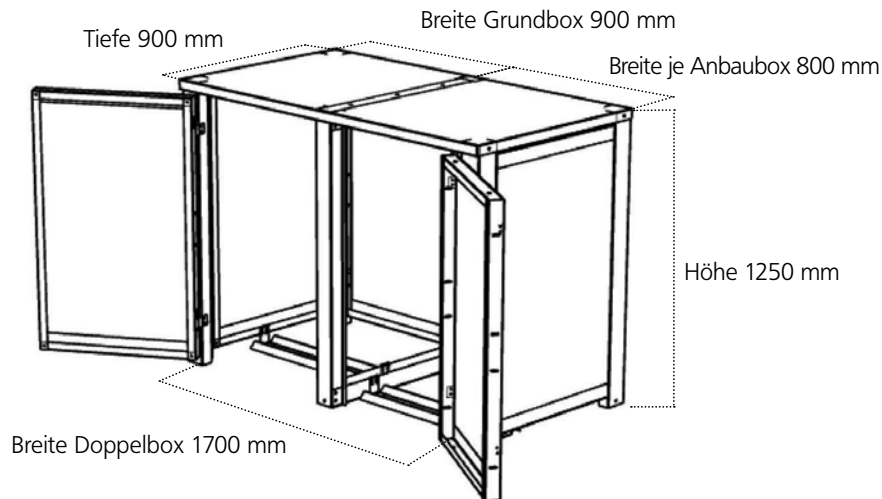

MÜLLBOX SILENOS

BESCHREIBUNG

BESTELL-NR.

Einzelbox feuerverzinkt und pulverbeschichtet 90 x 125 x 90 cm, Flachblech umlaufend	S02800
Doppelbox feuerverzinkt und pulverbeschichtet 170 x 125 x 90 cm, Flachblech umlaufend	S02801
Dreifachbox feuerverzinkt und pulverbeschichtet 250 x 125 x 90 cm, Flachblech umlaufend	S02802
Vierfachbox feuerverzinkt und pulverbeschichtet 330 x 125 x 90 cm, Flachblech umlaufend	S02803
Anbaubox feuerverzinkt und pulverbeschichtet 80 x 125 x 90 cm, Flachblech umlaufend	S02804
Wandelement feuerverzinkt und pulverbeschichtet Quadratlochung	S02820
Wandelement feuerverzinkt und pulverbeschichtet WPC-Lattung	S02821
Wandelement feuerverzinkt und pulverbeschichtet Stahlwelle	S02822
Wandelement feuerverzinkt und pulverbeschichtet Fassadenplatte Trespa	S02823

Bitte Preisliste gesondert anfordern.