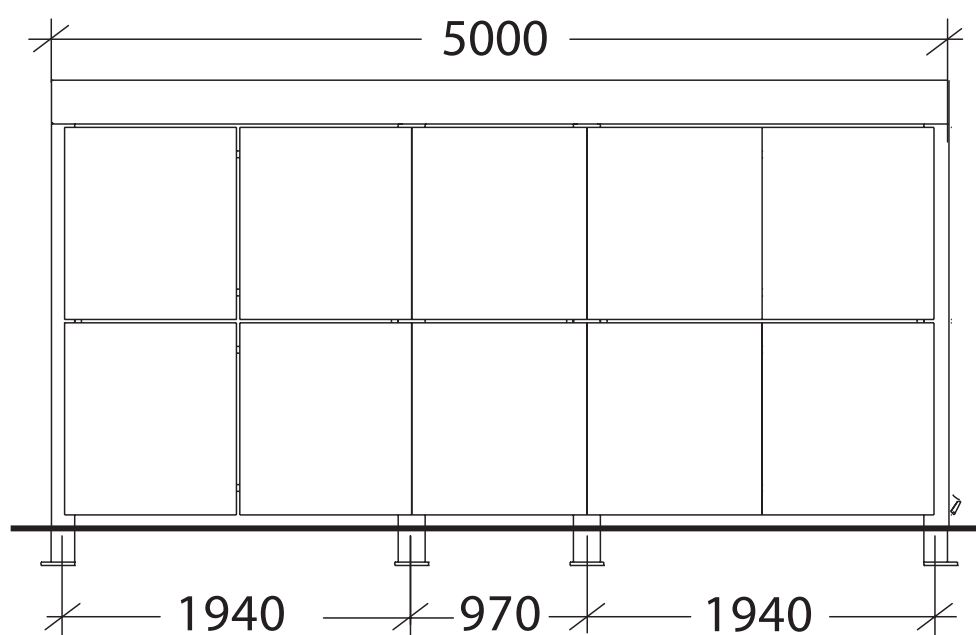

Seitenansicht Modul 2 für 6 Stück Abfallgroßbehälter

Frontansicht mit Schiebetür