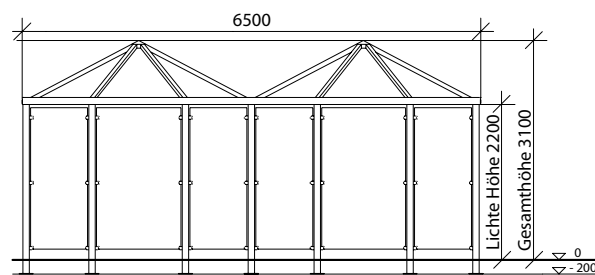

Konstruktion

Dachkuppeln auf Rundrohrstützen. Einzel als Achteck oder im Verbund linear oder im Winkel aufstellbar. **Wir fertigen nach CE, EN 1090-1:2009, +A1:2011.**

Abmessung

Einzelpavillon Dachlänge	3,30 m
Zweierpavillon Dachlänge	6,50 m
Dreierpavillon Dachlänge	8,70 m
Lichte Höhe	2,20 m
Gesamthöhe	3,10 m

ALEXIA

Seitenansicht Einzelpavillon

Draufsicht Einzelpavillon

Frontansicht Zweierpavillon

BESCHREIBUNG

BESTELL-NR.

Einzelpavillon, Dachlänge linear 3,30 m

Grundeinheit Glasdach (o. Rück-/ Seitenwände) verzinkt und pulverbesch. in RAL-Farbe, 0,93 kN/m² (sk) Ü08901

Grundeinheit Blechdach (o. Rück-/ Seitenwände) verzinkt und pulverbesch. in RAL-Farbe, 0,93 kN/m² (sk) Ü08912

Zweier-Pavillon, Dachlänge linear 6,50 m

Grundeinheit Glasdach (o. Rück-/ Seitenwände) verzinkt und pulverbesch. in RAL-Farbe, 0,93 kN/m² (sk) Ü08902