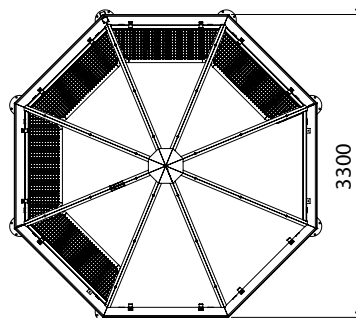

Konstruktion

Dachkuppeln auf Rundrohrstützen. Einzel als Achteck oder im Verbund linear oder im Winkel aufstellbar. **Wir fertigen nach CE, EN 1090-1:2009, +A1:2011.**

Abmessung

Einzelpavillon Dachlänge	3,30 m
Zweierpavillon Dachlänge	6,50 m
Dreierpavillon Dachlänge	8,70 m
Lichte Höhe	2,20 m
Gesamthöhe	3,10 m

ALEXIA

Seitenansicht Einzelpavillon

Draufsicht Einzelpavillon

Frontansicht Zweierpavillon

BESCHREIBUNG

BESTELL-NR.

Einzelpavillon, Dachlänge linear 3,30 m

Grundeinheit Glasdach (o. Rück-/ Seitenwände) verzinkt und pulverbesch. in RAL-Farbe, 0,93 kN/m² (sk) Ü08901