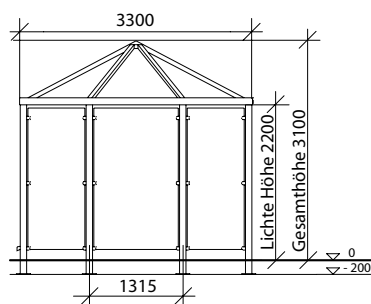

Konstruktion

Dachkuppeln auf Rundrohrstützen. Einzel als Achteck oder im Verbund linear oder im Winkel aufstellbar. **Wir fertigen nach CE, EN 1090-1:2009, +A1:2011.**

Abmessung

Einzelpavillon Dachlänge	3,30 m
Zweierpavillon Dachlänge	6,50 m
Dreierpavillon Dachlänge	8,70 m
Lichte Höhe	2,20 m
Gesamthöhe	3,10 m

ALEXIA

Seitenansicht Einzelpavillon

Draufsicht Einzelpavillon

Frontansicht Zweierpavillon

BESCHREIBUNG

BESTELL-NR.

Einzelpavillon, Dachlänge linear 3,30 m

Grundeinheit Glasdach (o. Rück-/ Seitenwände) verzinkt und pulverbesch. in RAL-Farbe, 0,93 kN/m² (sk) Ü08901