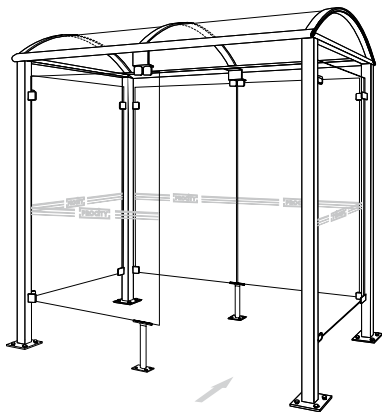

02.44 TYP PLATON RAUCHERUNTERSTAND

► 02.44 TYP PLATON RAUCHERUNTERSTAND Modul 1 pulverbeschichtet in Procity-Grau

Raucherunterstand Modul 1. Abmessung 2,50 x 1,56 m pulverbeschichtet in Procity-Grau (kurze Lieferzeit) mit Fußplatte zum Aufdübeln auf bauseitige Fundamentplatte. Zubehör: Zigaretten-Aschenbecher.

02.44 PLATON RAUCHERUNTERSTAND

BESCHREIBUNG

Modul 1, Dachlänge 2,50 m

Grundeinheit inkl. Wänden pulverbeschichtet in RAL-Farbe

Ü09400

Modul 2, Dachlänge 5,00 m

Grundeinheit inkl. Wänden pulverbeschichtet in RAL-Farbe

Ü09401

Zubehör

Standlehne Oslo zum Einbetonieren

Ü09402

Standlehne Lugano zum Aufdübeln

Ü09403

Sitzbank Lugano zum Aufdübeln

Ü09404

Zigaretten-Aschenbecher ø 76 mm, Höhe 600 mm, Zigaretten-Farbe

Ü09405

Korb-Aschenbecher Trémie ø 250 mm, Höhe 630 mm in RAL 7016

Ü09406

Sand-Aschenbecher Trémie ø 260 mm, Höhe 620 mm in RAL 7016

Ü09407

Windschutz Paar

Ü09408

Raubvogelaufkleber Schwarz (Bussard, Falke, Taube), 5 Stück

Ü09409