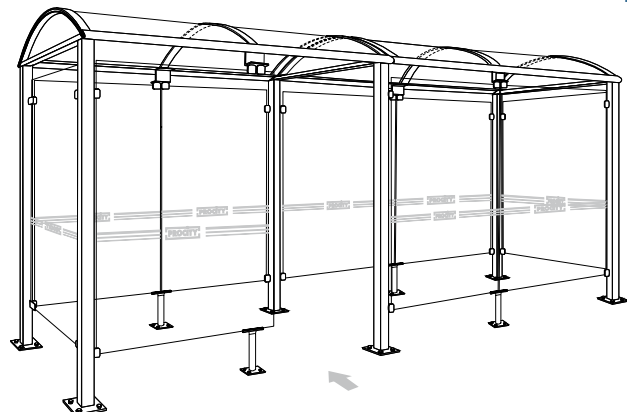

Frontansicht