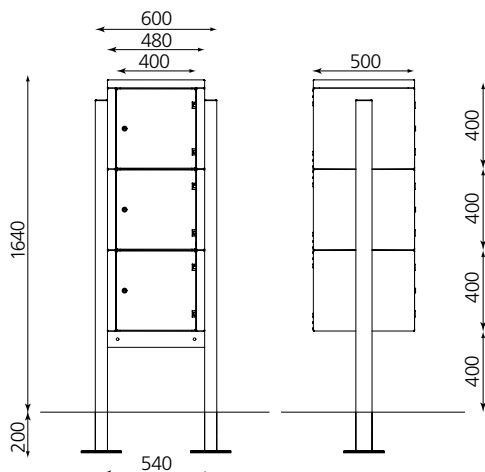

01.47 SOKRATES

SOKRATES

Schließfachanlage 12 Fächer mit Münzpfandschloß Stahlkonstruktion, integriert in Fahrradüberdachung PAGONA.

SOKRATES

Zugangsmöglichkeiten

Genauere Daten zu den verschiedenen Ausführungen erhalten Sie gerne auf Anfrage.