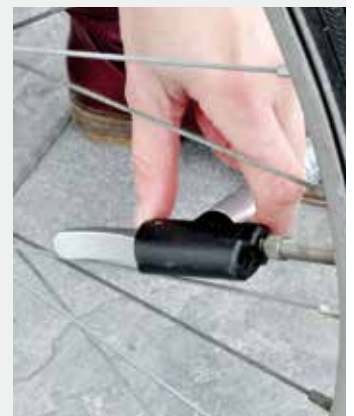

BESCHREIBUNG	KG	BESTELL-NR.
Velopump		S05007
Bodenbefestigungsmaterial für Befestigung auf Beton, 1 Stück		F01141