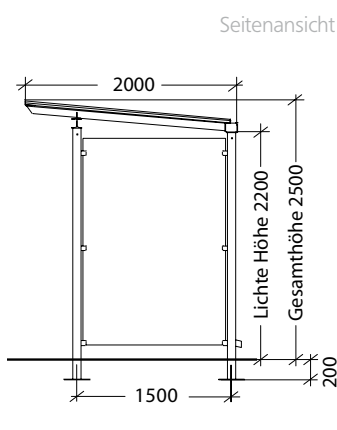

PAGONA

BESCHREIBUNG

BESTELL-NR.

Modul 2, Dachlänge 3,30 m, 0,93 kN/m² (sk)

Grundeinheit (ohne Rück-/ Seitenwände) verzinkt und pulverbeschichtet in RAL-Farbe, Dacheindeckung VSG, glashell	Ü08701
Grundeinheit (ohne Rück-/ Seitenwände) verzinkt und pulverb. in RAL-Farbe, Dacheindeckung Kassetten aus Stahlblech, RAL 9002	Ü08715
Rückwand komplett, glashell	Ü08702

Modul 3, Dachlänge 4,80 m, 0,93 kN/m² (sk)

Grundeinheit (ohne Rück-/ Seitenwände) verzinkt und pulverbeschichtet in RAL-Farbe, Dacheindeckung VSG, glashell	Ü08703
Grundeinheit (ohne Rück-/ Seitenwände) verzinkt und pulverb. in RAL-Farbe, Dacheindeckung Kassetten aus Stahlblech, RAL 9002	Ü08716
Rückwand komplett, glashell	Ü08704

Modul 4, Dachlänge 6,30 m, 0,93 kN/m² (sk)

Grundeinheit (ohne Rück-/ Seitenwände) verzinkt und pulverbeschichtet in RAL-Farbe, Dacheindeckung VSG, glashell	Ü08705
Grundeinheit (ohne Rück-/ Seitenwände) verzinkt und pulverb. in RAL-Farbe, Dacheindeckung Kassetten aus Stahlblech, RAL 9002	Ü08717
Rückwand komplett, glashell	Ü08706

Modul 6, Dachlänge 9,30 m, 0,93 kN/m² (sk)

Grundeinheit (ohne Rück-/ Seitenwände) verzinkt und pulverbeschichtet in RAL-Farbe, Dacheindeckung VSG, glashell	Ü0870
Grundeinheit (ohne Rück-/ Seitenwände) verzinkt und pulverb. in RAL-Farbe, Dacheindeckung Kassetten aus Stahlblech, RAL 9002	Ü08718
Rückwand komplett, glashell	Ü08708

Zubehör

Seitenwand, glashell, Breite 1,50 m	Ü08709
Dachkassetten in RAL nach Wahl je m²	Ü08714
Beleuchtung LED	Ü05308
Sichtschutzstreifen Weiß, 2 Stück à 30 mm Beschreibung	Ü08712
Raubvogelaufkleber Schwarz (Bussard, Falke, Taube), 5 Stück	Ü08713