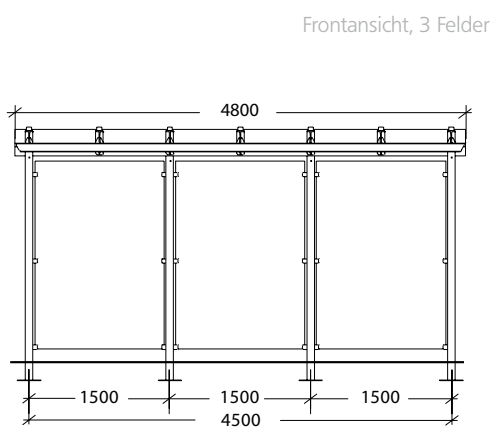

PAGONA

BESCHREIBUNG

BESTELL-NR.

Modul 2, Dachlänge 3,30 m, 0,93 kN/m² (sk)

Grundeinheit (ohne Rück-/ Seitenwände) verzinkt und pulverbeschichtet in RAL-Farbe, Dacheindeckung VSG, glashell	Ü08701
Grundeinheit (ohne Rück-/ Seitenwände) verzinkt und pulverb. in RAL-Farbe, Dacheindeckung Kassetten aus Stahlblech, RAL 9002	Ü08715
Rückwand komplett, glashell	Ü08702

Modul 3, Dachlänge 4,80 m, 0,93 kN/m² (sk)

Grundeinheit (ohne Rück-/ Seitenwände) verzinkt und pulverbeschichtet in RAL-Farbe, Dacheindeckung VSG, glashell	Ü08703
Grundeinheit (ohne Rück-/ Seitenwände) verzinkt und pulverb. in RAL-Farbe, Dacheindeckung Kassetten aus Stahlblech, RAL 9002	Ü08716
Rückwand komplett, glashell	Ü08704

Modul 4, Dachlänge 6,30 m, 0,93 kN/m² (sk)

Grundeinheit (ohne Rück-/ Seitenwände) verzinkt und pulverbeschichtet in RAL-Farbe, Dacheindeckung VSG, glashell	Ü08705
Grundeinheit (ohne Rück-/ Seitenwände) verzinkt und pulverb. in RAL-Farbe, Dacheindeckung Kassetten aus Stahlblech, RAL 9002	Ü08717
Rückwand komplett, glashell	Ü08706

Modul 6, Dachlänge 9,30 m, 0,93 kN/m² (sk)

Grundeinheit (ohne Rück-/ Seitenwände) verzinkt und pulverbeschichtet in RAL-Farbe, Dacheindeckung VSG, glashell	Ü0870
Grundeinheit (ohne Rück-/ Seitenwände) verzinkt und pulverb. in RAL-Farbe, Dacheindeckung Kassetten aus Stahlblech, RAL 9002	Ü08718
Rückwand komplett, glashell	Ü08708

Zubehör

Seitenwand, glashell, Breite 1,50 m	Ü08709
Dachkassetten in RAL nach Wahl je m²	Ü08714
Beleuchtung LED	Ü05308
Sichtschutzstreifen Weiß, 2 Stück à 30 mm Beschreibung	Ü08712
Raubvogelaufkleber Schwarz (Bussard, Falke, Taube), 5 Stück	Ü08713