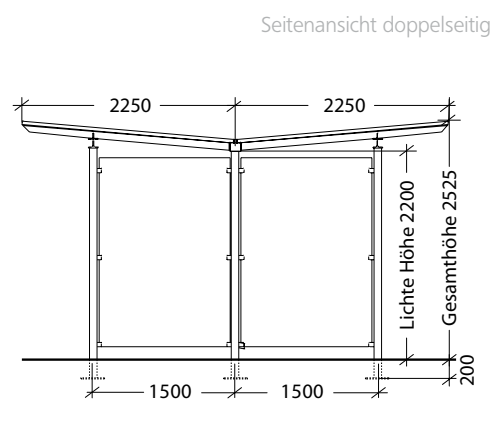

PAGONA

BESCHREIBUNG

BESTELL-NR.

Modul 2, Dachlänge 3,30 m, 0,93 kN/m² (sk)

Grundeinheit (ohne Rück-/ Seitenwände) verzinkt und pulverbeschichtet in RAL-Farbe, Dacheindeckung VSG, glashell	Ü08701
Grundeinheit (ohne Rück-/ Seitenwände) verzinkt und pulverb. in RAL-Farbe, Dacheindeckung Kassetten aus Stahlblech, RAL 9002	Ü08715
Rückwand komplett, glashell	Ü08702

Modul 3, Dachlänge 4,80 m, 0,93 kN/m² (sk)

Grundeinheit (ohne Rück-/ Seitenwände) verzinkt und pulverbeschichtet in RAL-Farbe, Dacheindeckung VSG, glashell	Ü08703
Grundeinheit (ohne Rück-/ Seitenwände) verzinkt und pulverb. in RAL-Farbe, Dacheindeckung Kassetten aus Stahlblech, RAL 9002	Ü08716
Rückwand komplett, glashell	Ü08704

Modul 4, Dachlänge 6,30 m, 0,93 kN/m² (sk)

Grundeinheit (ohne Rück-/ Seitenwände) verzinkt und pulverbeschichtet in RAL-Farbe, Dacheindeckung VSG, glashell	Ü08705
Grundeinheit (ohne Rück-/ Seitenwände) verzinkt und pulverb. in RAL-Farbe, Dacheindeckung Kassetten aus Stahlblech, RAL 9002	Ü08717
Rückwand komplett, glashell	Ü08706

Modul 6, Dachlänge 9,30 m, 0,93 kN/m² (sk)

Grundeinheit (ohne Rück-/ Seitenwände) verzinkt und pulverbeschichtet in RAL-Farbe, Dacheindeckung VSG, glashell	Ü0870
Grundeinheit (ohne Rück-/ Seitenwände) verzinkt und pulverb. in RAL-Farbe, Dacheindeckung Kassetten aus Stahlblech, RAL 9002	Ü08718
Rückwand komplett, glashell	Ü08708

Zubehör

Seitenwand, glashell, Breite 1,50 m	Ü08709
Dachkassetten in RAL nach Wahl je m²	Ü08714
Beleuchtung LED	Ü05308
Sichtschutzstreifen Weiß, 2 Stück à 30 mm Beschreibung	Ü08712
Raubvogelaufkleber Schwarz (Bussard, Falke, Taube), 5 Stück	Ü08713