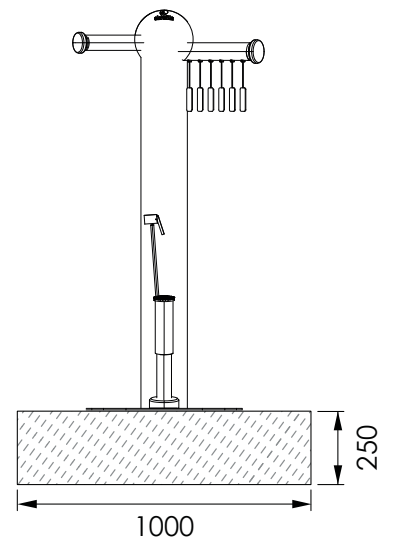

CLOROFILLA BASIC

01.71 CLOROFILLA BASIC

CLOROFILLA BASIC

BESCHREIBUNG

Die Clorofilla Basic ist das Standardmodell der Produktlinie. Mit ihrem Werkzeug und der hochwertigen Edelstahl-Fußpumpe deckt die Servicestation alle kleineren Reparaturen am Fahrrad unterwegs ab. Während der Entwicklung wurde ein besonderer Anspruch auf Qualität und Ergonomie gelegt. Das ausziehbare Werkzeug erleichtert die Reparatur und verhindert eine Beschädigung der Servicestation.

01.71 CLOROFILLA BASIC

PRODUKTÜBERSICHT

Fußpumpe mit magnetischem Schlauchhalter

Geschützte Verwahrung der Werkzeuge durch Aufrollsystem

ABMESSUNGEN

Frontansicht

Seitenansicht

Fundamentplan