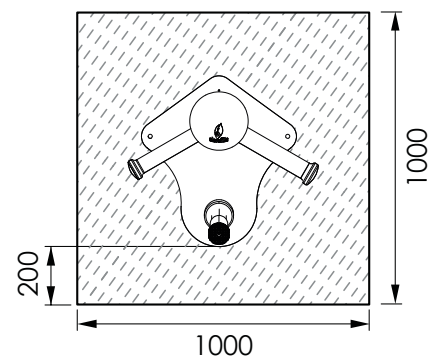

01.71 CLOROFILLA BASIC

PRODUKTÜBERSICHT

Fußpumpe mit magnetischem Schlauchhalter

Geschützte Verwahrung der Werkzeuge durch Aufrollsystem

ABMESSUNGEN

Frontansicht

Seitenansicht

Fundamentplan