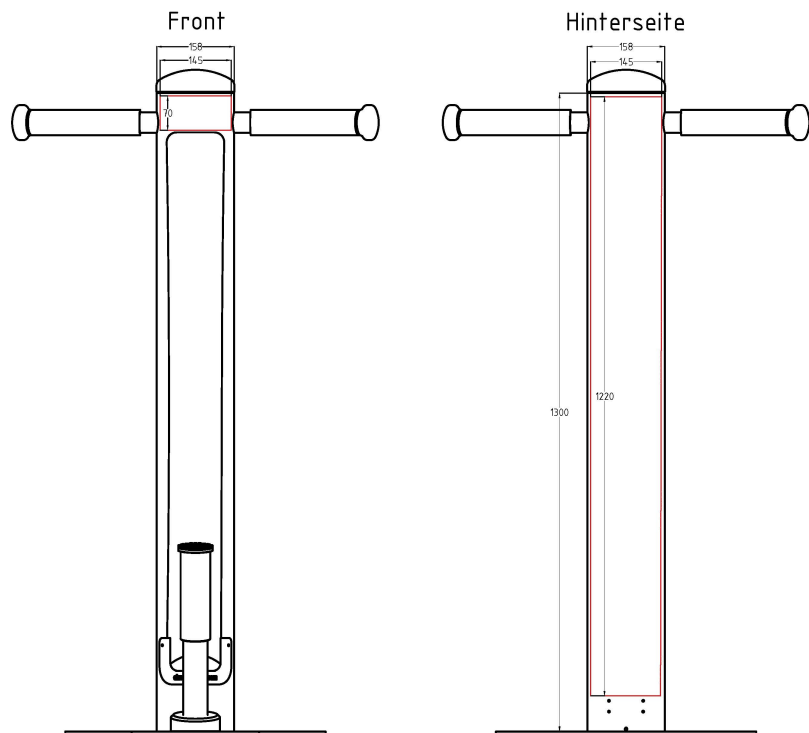

CLOROFILLA TRAIL

ABMESSUNGEN

Frontansicht

Seitenansicht

Fundamentplan