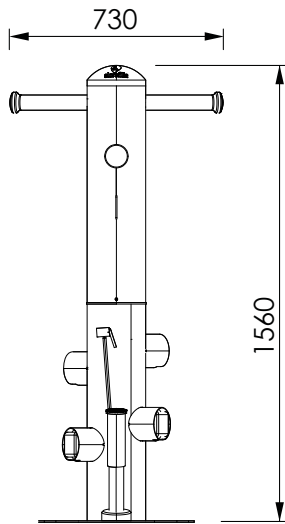

01.72 CLOROFILLA POWER

PRODUKTÜBERSICHT

Steckdose zum Aufladen von E-Bikes und Geräten

Geschützte Verwahrung der Werkzeuge durch Aufrollsystem

ABMESSUNGEN

Frontansicht

Seitenansicht

Fundamentplan