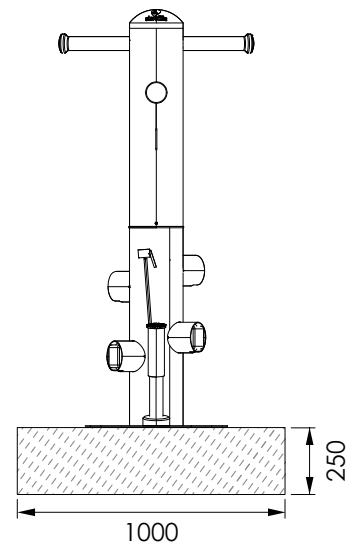

CLOROFILLA POWER

01.72 CLOROFILLA POWER

CLOROFILLA POWER

BESCHREIBUNG

Die Clorofilla Power bietet das Komplettpaket für jedes E-Bike. Mit ihrem Werkzeug deckt die Servicestation alle kleineren Reparaturen am Fahrrad unterwegs ab. Das selbstaufrollende Werkzeug und die hochwertige Edelstahl-Pumpe bieten eine erhöhte Ergonomie. Beide verfügen über einen zusätzlichen Schutz. Die vier Steckdosen ermöglichen es mehrere Fahrräder oder Geräte gleichzeitig aufzuladen.

KONSTRUKTION

- Geschlossenes Stahlgehäuse
- Besonders robuste Fuß-Luftpumpe
- Selbstaufrollendes Werkzeug
- 4 Steckdosen für den Außenbereich
- Sicherung durch abgesperrten FI/LS-Schalter

EMPFOHLENER AUFSTELLORT

01.72 CLOROFILLA POWER

PRODUKTÜBERSICHT

Steckdose zum Aufladen von E-Bikes und Geräten

Geschützte Verwahrung der Werkzeuge durch Aufrollsystem

ABMESSUNGEN

Frontansicht

Seitenansicht

Fundamentplan