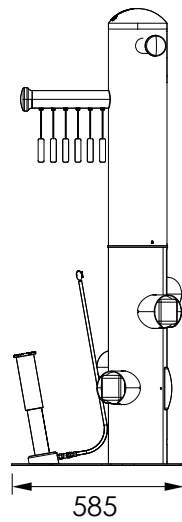

01.72 CLOROFILLA POWER

PRODUKTÜBERSICHT

Steckdose zum Aufladen von E-Bikes und Geräten

Geschützte Verwahrung der Werkzeuge durch Aufrollsystem

ABMESSUNGEN

Frontansicht

Seitenansicht

Fundamentplan