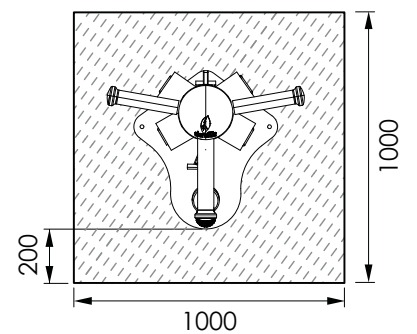

01.72 CLOROFILLA POWER

PRODUKTÜBERSICHT

Steckdose zum Aufladen von E-Bikes und Geräten

Geschützte Verwahrung der Werkzeuge durch Aufrollsystem

ABMESSUNGEN

Frontansicht

Seitenansicht

Fundamentplan