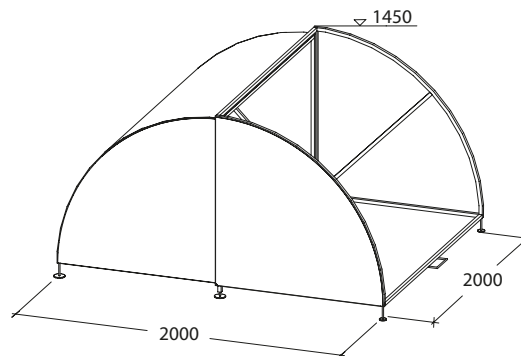

Fahrradgarage Stefania Mini