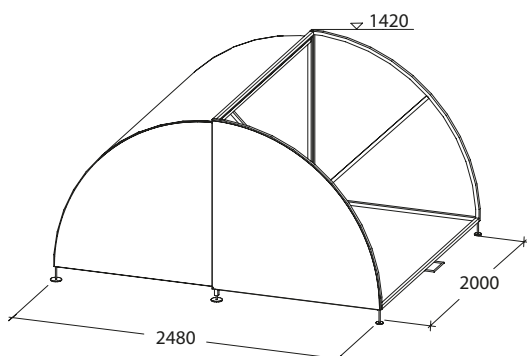

Fahrradgarage-Stefania