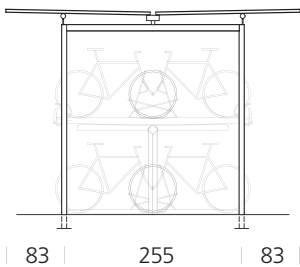

FÜR DOPPELSTOCKPARKER

Einseitig

Andere Abmessungen auf Anfrage

offen

mit Wand

Grundeinheit

Anbaueinheit

Doppelseitig

Andere Abmessungen auf Anfrage

offen

mit Wand

Grundeinheit

Anbaueinheit

BWA® bausystem Flachdach

BWA® bausystem
Geistiges Eigentum © BWA bausysteme GmbH
Matthias Bräm (CH) und Markus Wassmer (DE)

© Urheberrechtlich geschützt. Technische Änderungen vorbehalten.