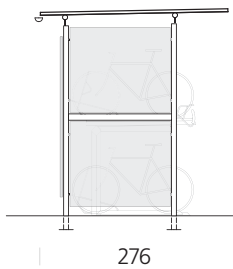

Einseitig

Andere Abmessungen auf Anfrage

offen

mit Wand

Doppelseitig

Andere Abmessungen auf Anfrage

offen

mit Wand

FÜR DOPPELSTOCKPARKER

Einseitig

Andere Abmessungen auf Anfrage

offen

mit Wand

Grundeinheit

Anbaueinheit

Doppelseitig

Andere Abmessungen auf Anfrage

offen

mit Wand

Grundeinheit

Anbaueinheit

BWA® bausystem Flachdach

BWA® bausystem
Geistiges Eigentum © BWA bausysteme GmbH
Matthias Bräm (CH) und Markus Wassmer (DE)

© Urheberrechtlich geschützt. Technische Änderungen vorbehalten.