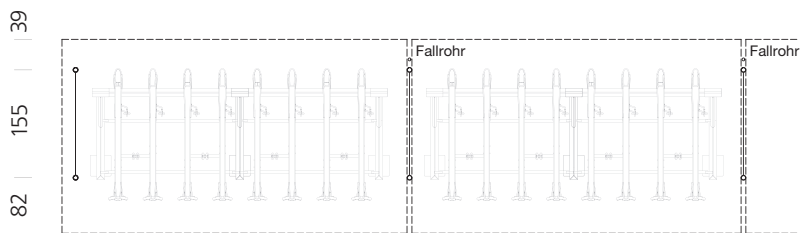

Einseitig

Andere Abmessungen auf Anfrage

offen

mit Wand

Doppelseitig

Andere Abmessungen auf Anfrage

offen

mit Wand

FÜR DOPPELSTOCKPARKER

Einseitig

Andere Abmessungen auf Anfrage

offen

mit Wand

Grundeinheit

Anbaueinheit

Doppelseitig

Andere Abmessungen auf Anfrage

offen

mit Wand

Grundeinheit

Anbaueinheit

BWA® bausystem Flachdach

BWA® bausystem
Geistiges Eigentum © BWA bausysteme GmbH
Matthias Bräm (CH) und Markus Wassmer (DE)

© Urheberrechtlich geschützt. Technische Änderungen vorbehalten.