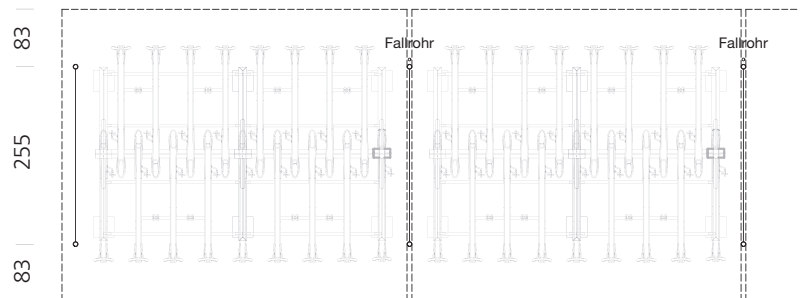

Einseitig

Andere Abmessungen auf Anfrage

offen

mit Wand

Doppelseitig

Andere Abmessungen auf Anfrage

offen

mit Wand

FÜR DOPPELSTOCKPARKER

Einseitig

Andere Abmessungen auf Anfrage

offen

mit Wand

Grundeinheit

Anbaueinheit

Doppelseitig

Andere Abmessungen auf Anfrage

offen

mit Wand

Grundeinheit

Anbaueinheit

BWA® bausystem Flachdach

BWA® bausystem
Geistiges Eigentum © BWA bausysteme GmbH
Matthias Bräm (CH) und Markus Wassmer (DE)

© Urheberrechtlich geschützt. Technische Änderungen vorbehalten.