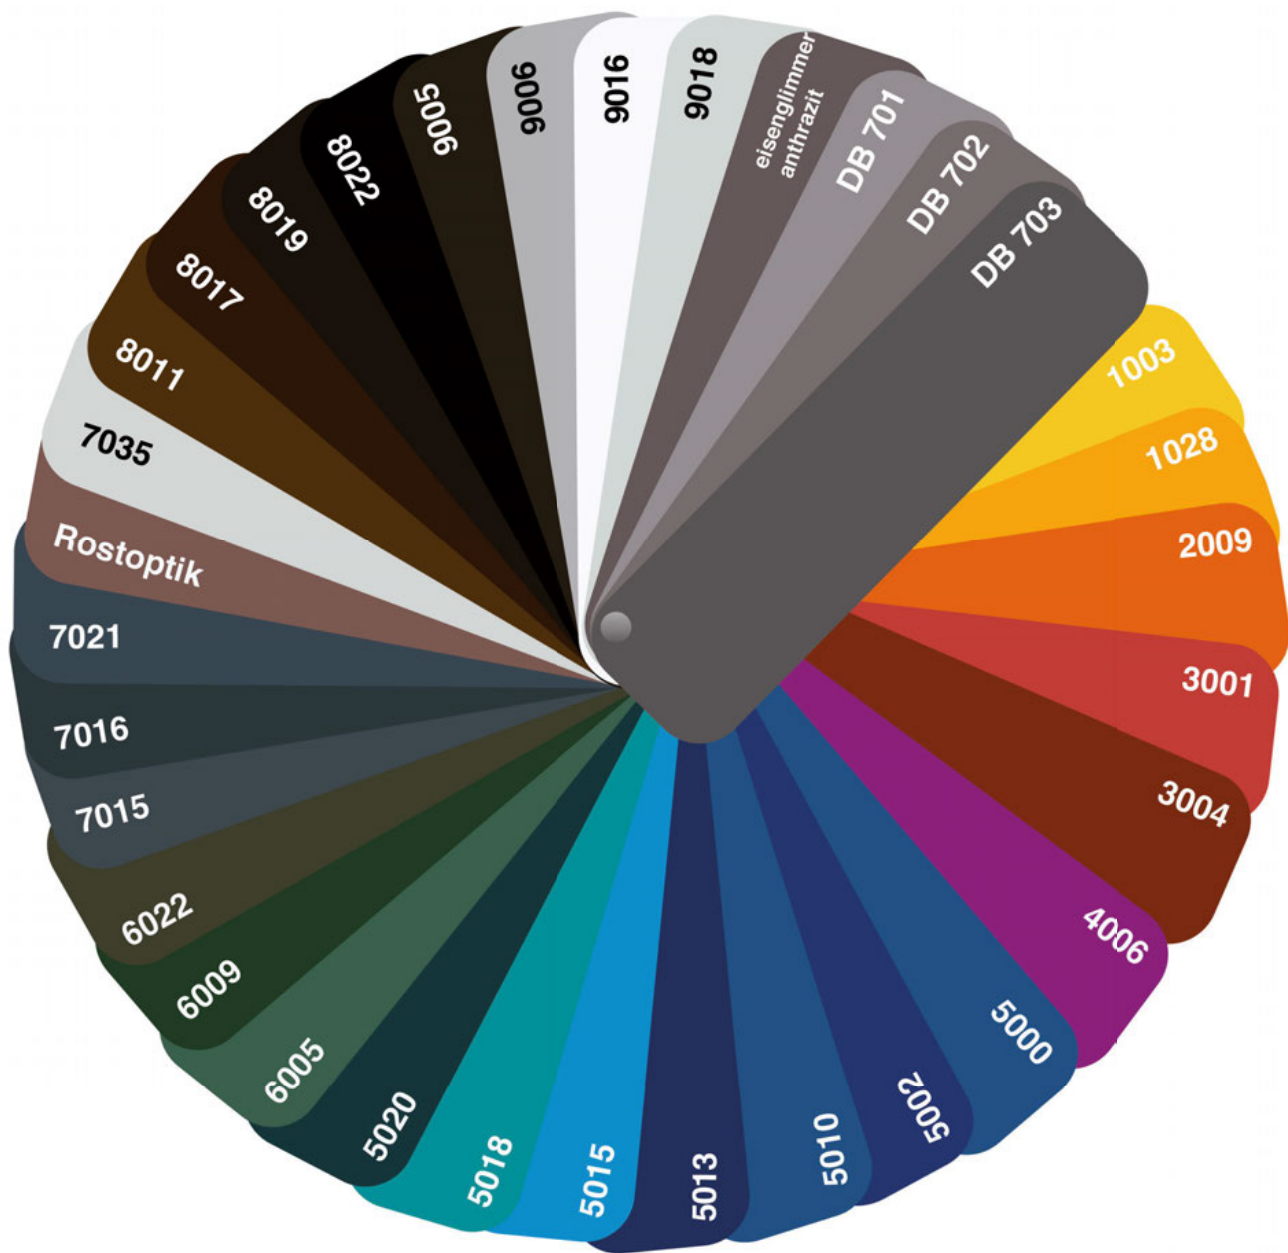

RAL-FARBEN FÜR FAHRRADANLEHNBÜGEL

Auch in Feinstruktur lieferbar:

RAL 7016, DB 702, DB 703 (Antihafbeschichtung)

Diese Informationsdarstellung ist hinsichtlich Farbe und Glanz nicht verbindlich. Sie soll einen Farbeindruck der von uns angebotenen Beschichtungen geben.

Andere RAL-Farben auf Anfrage.

Aufpreis für Farbe aus obiger Farbauswahl:

Bis einschließlich 10 Stück pauschal 30,- EUR

Für abweichende Farbtöne die nicht in unserer Farbauswahl enthalten sind, gelten folgende Pauschalen:
bis einschließlich 10 Stück 60,- EUR, ab 11 Stück 90,- EUR